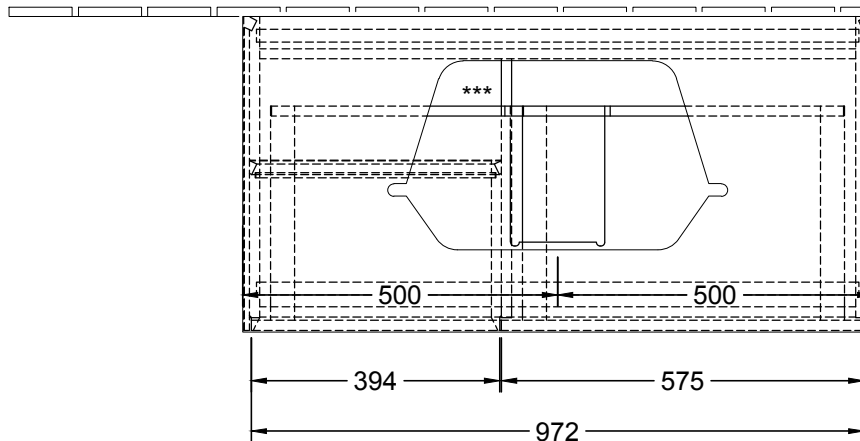


 220 - 240 V loser Netzanschluss (laut VDE 0100 Teil 701)

ACHTUNG: Die Installation und die Anschlüsse müssen nach den gültigen Installationsvorschriften des jeweiligen Landes von einem konzessionierten Fachmann ausgeführt werden

*** Ausschnitt lt. Zeichnung
BA-AWTMHLB

 1748	G36ZYYXX	Zeichner	MAJJ	06.12.2016
	WT- Unterschrank	FINION		
	Typenzeichnung	1:12		
Diese Zeichnung ist unser geistiges Eigentum und darf ohne unsere Genehmigung nicht kopiert oder Dritten zugänglich gemacht werden.				