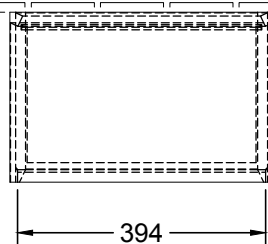

 Villeroy & Boch 1748	G540YYXX	Zeichner	MAJJ	06.12.2016
	Seitenschrank links	FINION		1:12
<small>Diese Zeichnung ist unser geistiges Eigentum und darf ohne unsere Genehmigung nicht kopiert oder Dritten zugänglich gemacht werden.</small>				