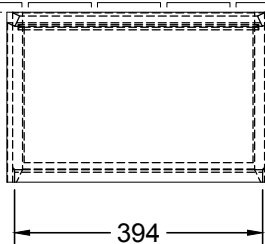

 Villeroy & Boch 1748	G550YYXX	Zeichner	MAJJ	06.12.2016
	Seitenschrank rechts	FINION		1:12
<small>Diese Zeichnung ist unser geistiges Eigentum und darf ohne unsere Genehmigung nicht kopiert oder Dritten zugänglich gemacht werden.</small>				