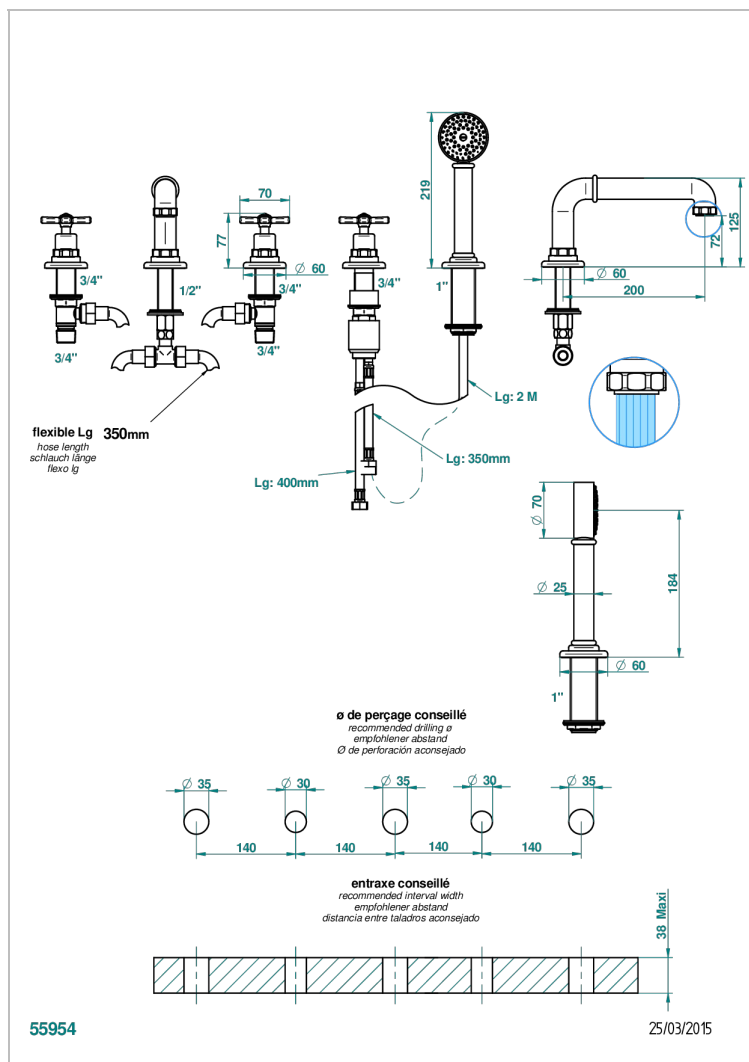

Смеситель устанавливаемый на борту ванны на 5 отверстий с душем, керамическим смесителем, 2 вентилями 3/4" и изливом СУПЕР ГОЛИАФ

### ХАРАКТЕРИСТИКИ

- Saint Germain
- Смеситель устанавливаемый на борту ванны на 5 отверстий с душем, керамическим смесителем, 2 вентилями 3/4" и изливом СУПЕР ГОЛИАФ