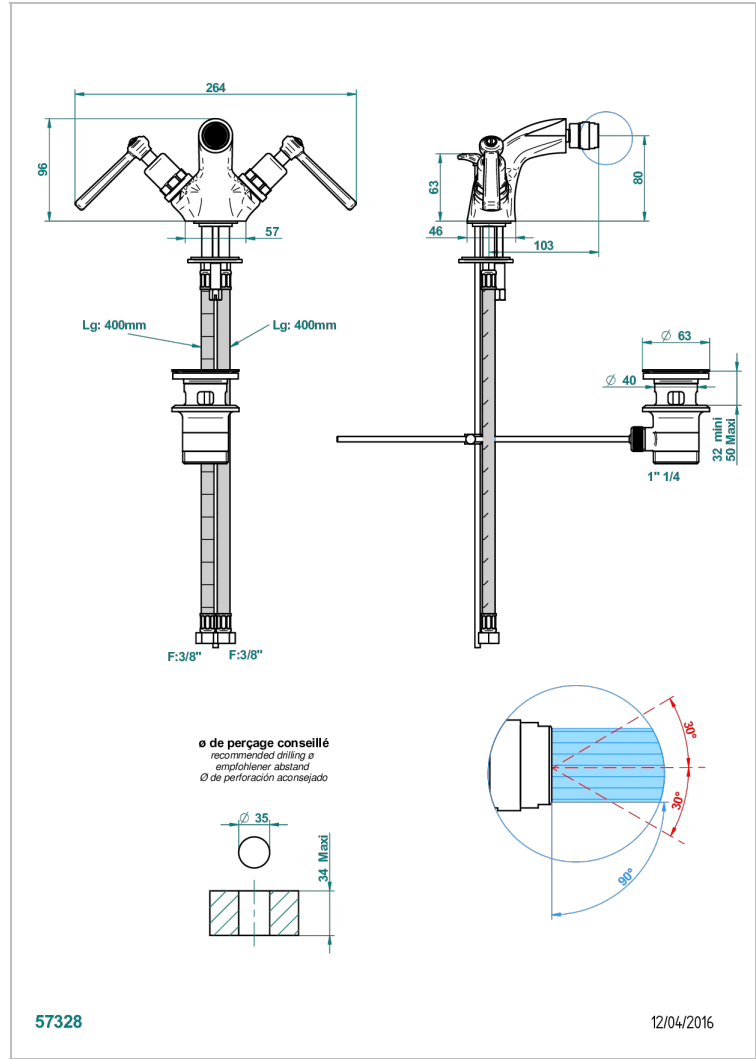

SAINT GERMAIN С РУКОЯТКАМИ

G7D-3202

Смеситель для биде на одно отверстие с поворотным аэратором и донным клапаном

THG[®]
PARIS

57328

12/04/2016

ХАРАКТЕРИСТИКИ

- ACS : 17 ACC LY 613
- NF : NF EN 200 - IA - Chrome

СТАНДАРТЫ

ТЕХНИЧЕСКИЕ ХАРАКТЕРИСТИКИ

- Recommandé : 3 bars (max. 5 bars) - Advised : 43,5 psi (max. 72 psi)
- 15 l/min à 3 bars (4 gpm at 43.5 psi)

ДОСТУПНЫЕ ВАРИАНТЫ ПОКРЫТИЙ

Blush PVD - H62
Graphite PVD - H64
Matt Umber PVD - H67
Matt blush PVD - H60
Matt graphite PVD - H65
Umber PVD - H66