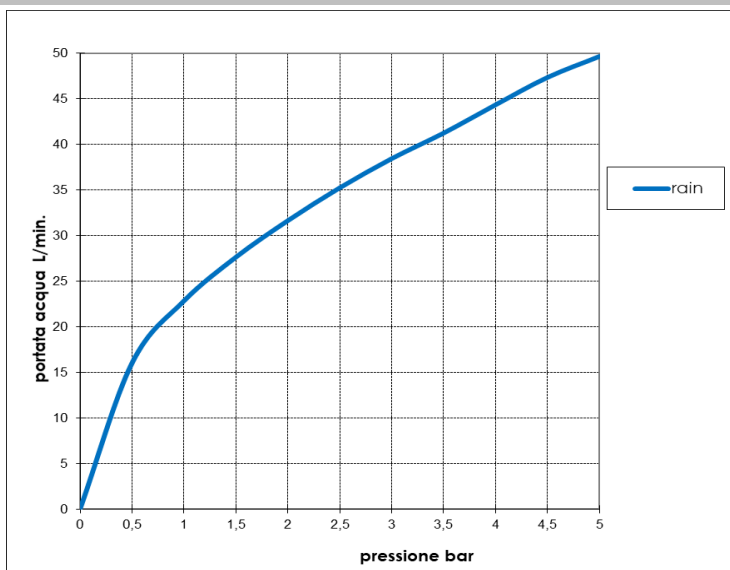

**Codice - Code:**

**H18700G**  
**RETRO' ANTIKAL Ø230 mm**  
**SHOWER HEAD WITH SHOWER**  
**ARM**

**Descrizione - Description:**

Soffione Retrò Antikal Ø230 mm in ottone con braccio doccia 300 mm 1/2"MM  
 Ø230 mm Retrò Antikal brass shower head with shower arm 300 mm 1/2"MM  
 Retrò Antikal Ø230 mm Kopfbrause aus Messing mit Wandarm 300 mm 1/2" a.G./a.G.  
 Pomme de douche Retrò Antikal Ø230 mm en laiton avec bras mural 300 mm 1/2"MM  
 Rociador Retrò Antikal Ø230 mm en latón con brazo mural 300 mm 1/2"MM  
 Душевая лейка Retrò Antikal Ø230 mm с держателем 300 mm 1/2"MM

**Tecnologia - Technology:**

**Immagine Prodotto - Product Image**

**Disegni - Drawings**

**Grafico di portata - Flow rate diagram**

	rain
0	0
0,5	16
1	22,8
1,5	27,6
2	31,6
2,5	35,2
3	38,4
3,5	41,2
4	44,3
4,5	47,3
5	49,6
pressione <b>bar</b>	portata <b>L/min</b>

**Caratteristiche idrauliche - Hydraulic features**

	Pressione Pressure	Portata Flow rate
min	1 bar	23 L/min
max	5 bar	50 L/min
Portata minima consigliata per buon funzionamento Recommended minimum flow-rate for optimal performance		10 L/min