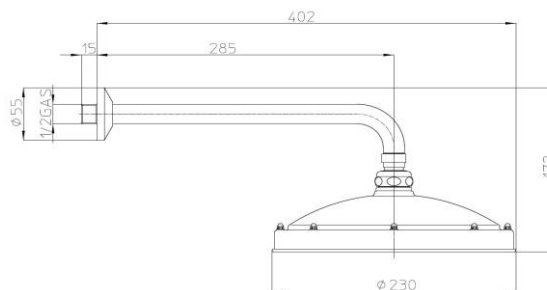

**Codice - Code:**

**H18700G**  
**RETRO' ANTIKAL Ø230 mm**  
**SHOWER HEAD WITH SHOWER**  
**ARM**

**Descrizione - Description:**

Soffione Retrò Antikal Ø230 mm in ottone con braccio doccia 300 mm 1/2"MM  
 Ø230 mm Retrò Antikal brass shower head with shower arm 300 mm 1/2"MM  
 Retrò Antikal Ø230 mm Kopfbrause aus Messing mit Wandarm 300 mm 1/2" a.G./a.G.  
 Pomme de douche Retrò Antikal Ø230 mm en laiton avec bras mural 300 mm 1/2"MM  
 Rociador Retrò Antikal Ø230 mm en latón con brazo mural 300 mm 1/2"MM  
 Душевая лейка Retrò Antikal Ø230 mm с держателем 300 mm 1/2"MM

**Tecnologia - Technology:**

**Immagine Prodotto - Product Image**

**Disegni - Drawings**

**Grafico di portata - Flow rate diagram**

	rain
0	0
0,5	16
1	22,8
1,5	27,6
2	31,6
2,5	35,2
3	38,4
3,5	41,2
4	44,3
4,5	47,3
5	49,6
pressione <b>bar</b>	portata <b>L/min</b>

**Caratteristiche idrauliche - Hydraulic features**

	Pressione Pressure	Portata Flow rate
min	1 bar	23 L/min
max	5 bar	50 L/min
Portata minima consigliata per buon funzionamento Recommended minimum flow-rate for optimal performance		10 L/min