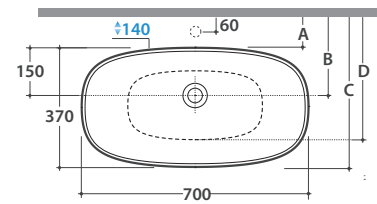

STOCKHOLM LAVABO LA071BI

CE EN 14688:2015

GLOBO

	Rubinetto a parete Wall mounted taps	Rubinetto su piano Taps mounted on counter top
A :	75	100
B :	225	250
C :	445	470
D :	360	385

Cod. **LA071BI**

Lavabo 70,37 h13 cm. Installazione ad incasso. Peso 12 Kg
Basin 70.3 h 13 cm. Recessed installation. Weight 12 Kg