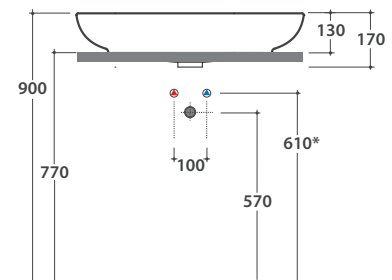

* Per rubinetto su piano / For taps mounted on counter top

Cod. **FI024BI**

Piletta a scarico libero con tappo in ceramica per lavabi senza troppo pieno. Peso 0,5 Kg
Valve drain with ceramic top for basins without overflow. Weight 0,5 Kg

Cod. **FI024CR**

Piletta cromata a scarico libero per lavabi senza troppo pieno. Peso 0,5 Kg
Chromed valve drain for basins without overflow. Weight 0,5 Kg