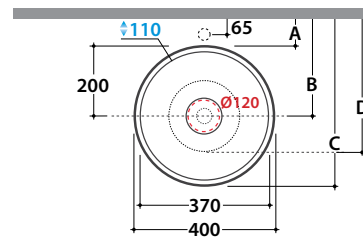

Rubinetto a parete Wall mounted taps	Rubinetto su piano Taps mounted on counter top
A:	60	110
B:	260	310
C:	460	510
D:	365	415