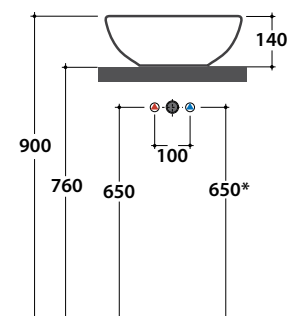

* Per rubinetto su piano / For taps mounted on counter top