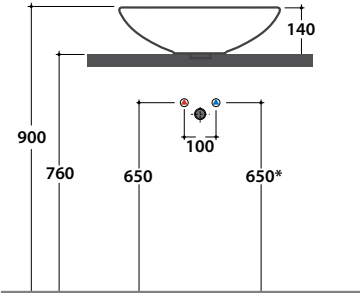

* Per rubinetto su piano / For taps mounted on counter top