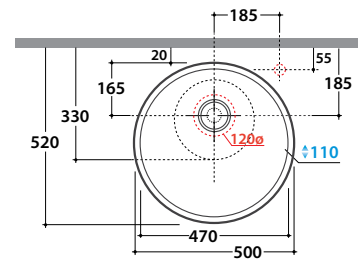

* Per rubinetto su piano / For taps mounted on counter top