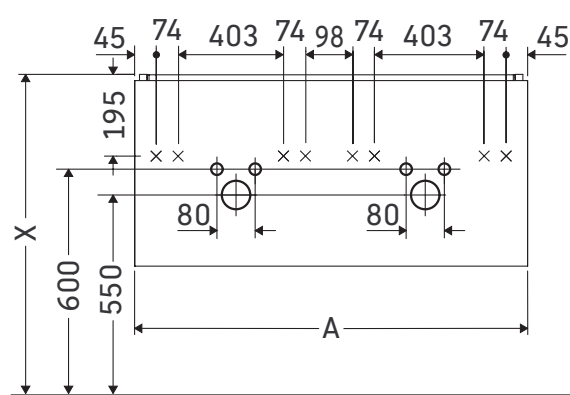

# L-Cube

## Инструкция по монтажу

A mm	W mm	X mm
1290	17	833

Me by Starck # 233613