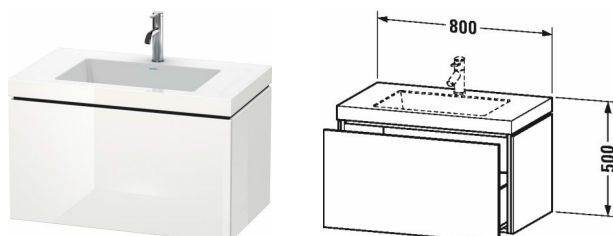

L-Cube Умывальник мебельный с подвесной тумбочкой c-bonded в комплекте # LC6917 N/O/T

| < 800 мм > |

Умывальник мебельный с подвесной тумбочкой c-bonded в комплекте	Размеры	Вес	Order number
1 выдвижное отделение, без перелива, с плоскостью под смеситель, включая выпуск с керамической крышкой, включая малогабаритный сифон			
Цвета			
M03 Нефритовый глянцевый лаковый M07 Бетонно-серый матовый декор M09 Светло-голубой матовый декор M10 Абрикосово-жемчужный глянцевый лак M11 Кашемировый дуб M12 Дуб брашированный, натуральный шпон M13 Американский орех, натуральный шпон M14 Терра, декор M18 Белый матовый, декор M20 Абрикосово-жемчужный шелковисто-матовый лак M21 Орех темный декор M22 Белый глянцевый декор M27 Белая сирень, глянцевый лак M31 Сосна серебристая, декор M38 Dolomiti Grey High Gloss Lacquer M40 Black High Gloss Lacquer M43 Basalt Matt Decor M47 Каменно-синий глянцевый лак M49 Graphite Matt Decor M51 Pine Terra Decor M52 European Oak Decor M53 Chestnut Dark Decor M61 Коричнево-оливковый глянцевый лак M69 Brushed Walnut Real wood veneer M71 Средиземноморский дуб M72 Brushed Dark Oak Real wood veneer M73 Тичинская вишня M75 Linen Decor M79 Natural Walnut Decor M85 White High Gloss Lacquer M86 Cappuccino High Gloss Lacquer M87 Белая сирень шелковисто-матовый M89 Flannel Grey High Gloss Lacquer M90 Фланелево-серый шелковисто-матовый лак M91 Серо-коричневый декор			
Variant			
мебельный умывальник Vero Air включен	800 x 480 мм		LC6917 N/O/T
Справка			
Данный продукт поставляется только в комбинации с керамической серией Vero Air и мебельной серией L-Cube, Тумбочка прочно склеивается с умывальником и поставляется как один предмет, Мебельные умывальники не поставляются с WonderGliss, Керамика крепится на стену с помощью отдельной монтажной планки (включена в комплект), подвесные болты для монтажной планки не включены в поставку, соблюдайте инструкцию. Система разделителей не монтируется дополнительно, она должна быть установлена на фабрике., Необходимые данные для заказа:, - внутренние разделители да/нет, - орех 77 или клен 78, - смеситель (N = без отверстия под смеситель, O = с одним отверстием под смеситель, T = с тремя отверстиями под смеситель			
Accessory