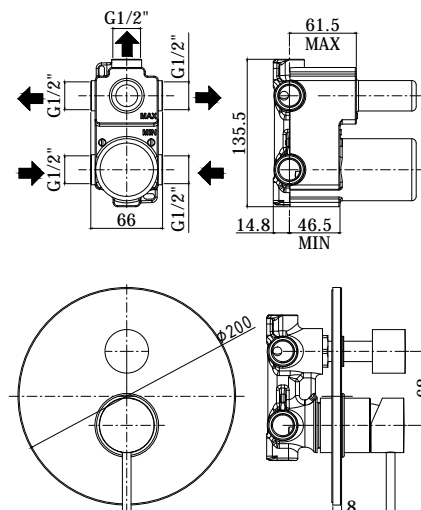

COLLEZIONE

light

IMMAGINE PRODOTTO

DISEGNO TECNICO

DESCRIZIONE

Miscelatore incasso doccia (3 uscite) completo di:

- piastra in metallo Ø200mm
- attacchi 1/2"G

ART.

LIG 019 . .

con cartuccia deviatore (3 uscite + 3 posizioni combinate)

ZPRO 068 . .

Prolunga con deviatore per artt. 018-019

- H30mm

FINITURE

LIG

- CR - cromo
- ST - finitura steel looking
- NO - nero opaco