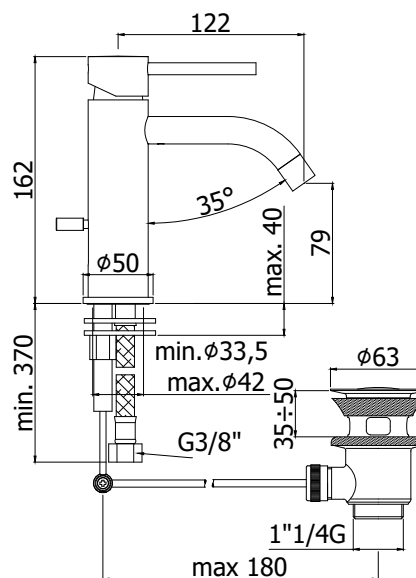

COLLEZIONE

light

IMMAGINE PRODOTTO

DISEGNO TECNICO

DESCRIZIONE

Miscelatore lavabo completo di:

- aeratore M16x1
- set 2 flessibili inox 3/8"G

ART.

LIG 071 . .
senza scarico

LIG 071K . .
con scarico Clic-Clac 1"1/4G

LIG 075 . .
con scarico automatico 1"1/4G

FINITURE

- LIG**
CR - cromo
BO - bianco opaco
NO - nero opaco
HG - finitura HONEY GOLD
HGSP - finitura HONEY GOLD SPAZZOLATO
ST - finitura steel looking