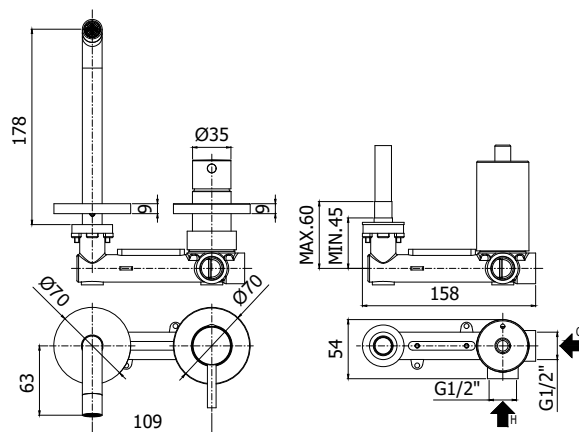

# light

IMMAGINE PRODOTTO

DISEGNO TECNICO

DESCRIZIONE

Miscelatore incasso lavabo completo di:

- piastre in ottone Ø70mm
- attacchi 1/2"G

ART.

**LIG 104 . . 70**

con bocca e aeratore M16x1 - l. 123mm

**LIG 105 . . 70**

con bocca e aeratore M16x1 - l. 178mm

**LIG 106 . . 70**

con bocca e aeratore M16x1 - l. 248mm

**ZPRO 088 . .**

Prolunga per artt. 104..70-105..70-106..70