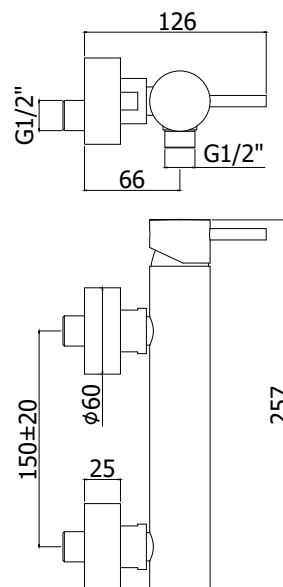

COLLEZIONE

light

IMMAGINE PRODOTTO

DISEGNO TECNICO

DESCRIZIONE

Miscelatore doccia completo di:

- set 2 eccentrici 1/2"x3/4"G e rosoni

ART.

LIG 168 . .

senza set doccia

- con attacco inferiore 1/2"G

LIG 168D . .

con supporto a muro snodato in metallo

- con doccia e flessibile

FINITURE

LIG

CR - cromo

BO - bianco opaco

NO - nero opaco

HG - finitura HONEY GOLD

HGSP - finitura HONEY GOLD SPAZZOLATO

ST - finitura steel looking

DOCUMENTAZIONE

DIAGRAMMA
PORTATA 1