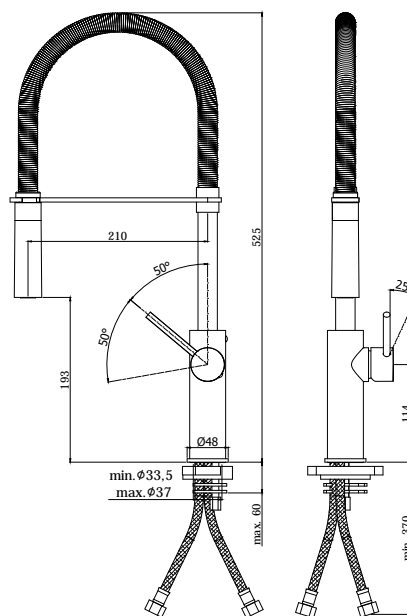

COLLEZIONE

light

IMMAGINE PRODOTTO

DISEGNO TECNICO

DESCRIZIONE

Miscelatore lavello monoforo con canna orientabile completo di:

- doccia Minimal (2 getti) in ABS
- set 2 flessibili inox 3/8" G

ART.