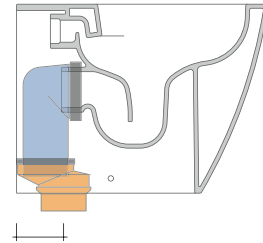

vista zenitale / zenital view

vista laterale / lateral view

vista retro / back view

SCARICO A PARETE
PREDISPOSTO PER WC SOSPESO
WALL DISCHARGE ARRANGEMENT
FOR WALL-HUNG WC

sezione longitudinale / section

SCARICO A PAVIMENTO
PREDISPOSTO DA 5 A 33 CM
ARRANGEMENT DISCHARGE
TO FLOOR FROM 5 TO 33 CM

connessioni di scarico
da acquistare
separatamente
drainage connector
to be purchased separately

da/from 50 a/to 330 mm

sezione longitudinale / section

sizes in mm

Please consider a 2% tolerance on indicated measurements

da/from 50 a/to 80 mm

LK8010 (SET: LKR90+LKR20)

da/from 80 a/to 100 mm

LK1012 (SET: LKR90+LKR40)

da/from 100 a/to 120 mm

LK1214 (SET: LKRS+LKR40)

da/from 120 a/to 140 mm

LK1416 (SET: LKRS+LKR20)