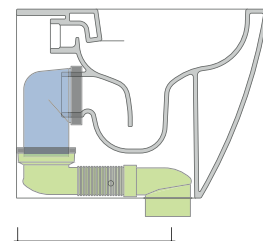

da/from 50 a/to 80 mm

LK8010 (SET: LKR90+LKR20)

da/from 80 a/to 100 mm

LK1012 (SET: LKR90+LKR40)

da/from 100 a/to 120 mm

LK1214 (SET: LKRS+LKR40)

da/from 120 a/to 140 mm

LK1416 (SET: LKRS+LKR20)

da/from 140 a/to 160 mm

LK1618 (SET: LKRS)

da/from 160 a/to 180 mm

LK1820 (SET: LKRS+LKR20)

da/from 180 a/to 200 mm

LK2022 (SET: LKRS+LKR40)

da/from 200 a/to 220 mm

LK2233 (SET: LKR90+LKR33)

da/from 220 a/to 330* mm

WARNING: THE DRAINAGE CONNECTORS ARE NOT INCLUDED