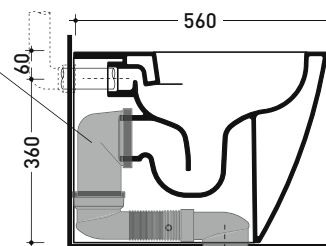

Package dim. 56,5 x 37 x 43,5 cm | Weight 31,5 kg | Pz. Pallet n° 15

UNI EN 997

Dop-No997

pag. 1/2

FLAMINIA does not recommend combining this toilet model with rapid-flow/flushometer systems or traditional high tanks

vista zenitale / zenital view

vista laterale / lateral view

vista retro / back view

SCARICO A PARETE
PREDISPOSTO PER WC SOSPESO
WALL DISCHARGE ARRANGEMENT
FOR WALL-HUNG WC

sezione longitudinale / section

SCARICO A PAVIMENTO
PREDISPOSTO DA 5 A 33 CM
ARRANGEMENT DISCHARGE
TO FLOOR FROM 5 TO 33 CM

connessioni di scarico
da acquistare
separatamente
drainage connector
to be purchased separately

da/from 50 a/to 330 mm

sezione longitudinale / section

sizes in mm

Please consider a 2% tolerance on indicated measurements