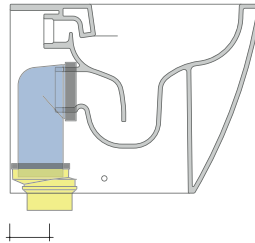

vista zenitale / zenital view

vista laterale / lateral view

vista retro / back view

SCARICO A PARETE
PREDISPOSTO PER WC SOSPESO
WALL DISCHARGE ARRANGEMENT
FOR WALL-HUNG WC

sezione longitudinale / section

SCARICO A PAVIMENTO
PREDISPOSTO DA 5 A 33 CM
ARRANGEMENT DISCHARGE
TO FLOOR FROM 5 TO 33 CM

connessioni di scarico
da acquistare
separatamente
drainage connector
to be purchased separately

da/from 50 a/to 330 mm

sezione longitudinale / section

sizes in mm

Please consider a 2% tolerance on indicated measurements

da/from 50 a/to 80 mm

LK8010 (SET: LKR90+LKR20)

da/from 80 a/to 100 mm

LK1012 (SET: LKR90+LKR40)

da/from 100 a/to 120 mm

LK1214 (SET: LKRS+LKR40)

da/from 120 a/to 140 mm

LK1416 (SET: LKRS+LKR20)