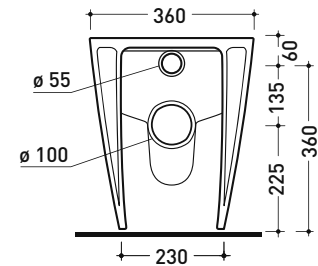

Package dim. 56,5 x 37 x 43,5 cm | Weight 31,5 kg | Pz. Pallet n° 15

UNI EN 997

Dop-No997

pag. 1/2

FLAMINIA does not recommend combining this toilet model with rapid-flow/flushometer systems or traditional high tanks

vista zenitale / zenital view

vista laterale / lateral view

vista retro / back view

SCARICO A PARETE
PREDISPOSTO PER WC SOSPESO
WALL DISCHARGE ARRANGEMENT
FOR WALL-HUNG WC

sezione longitudinale / section

SCARICO A PAVIMENTO
PREDISPOSTO DA 5 A 33 CM
ARRANGEMENT DISCHARGE
TO FLOOR FROM 5 TO 33 CM

connessioni di scarico
da acquistare
separatamente
drainage connector
to be purchased separately

da/from 50 a/to 330 mm

sezione longitudinale / section

sizes in mm

Please consider a 2% tolerance on indicated measurements