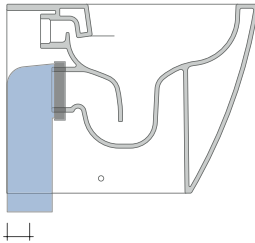

vista zenitale / zenital view

vista laterale / lateral view

vista retro / back view

SCARICO A PARETE
PREDISPOSTO PER WC SOSPESO
WALL DISCHARGE ARRANGEMENT
FOR WALL-HUNG WC

sezione longitudinale / section

SCARICO A PAVIMENTO
PREDISPOSTO DA 5 A 33 CM
ARRANGEMENT DISCHARGE
TO FLOOR FROM 5 TO 33 CM

connessioni di scarico
da acquistare
separatamente
drainage connector
to be purchased separately

da/from 50 a/to 330 mm

sezione longitudinale / section

sizes in mm

Please consider a 2% tolerance on indicated measurements

da/from 50 a/to 80 mm

LK8010 (SET: LKR90+LKR20)

da/from 80 a/to 100 mm

LK1012 (SET: LKR90+LKR40)

da/from 100 a/to 120 mm

LK1214 (SET: LKRS+LKR40)

da/from 120 a/to 140 mm

LK1416 (SET: LKRS+LKR20)