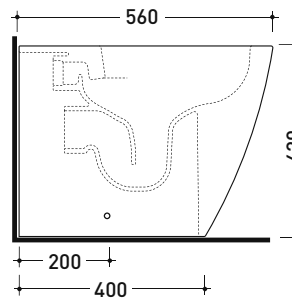

Package dim. 56,5 x 37 x 43,5 cm | Weight 31,5 kg | Pz. Pallet n° 15

UNI EN 997

Dop-No997

pag. 1/2

FLAMINIA does not recommend combining this toilet model with rapid-flow/flushometer systems or traditional high tanks

vista zenitale / zenital view

vista laterale / lateral view

vista retro / back view

SCARICO A PARETE
PREDISPOSTO PER WC SOSPESO
WALL DISCHARGE ARRANGEMENT
FOR WALL-HUNG WC

sezione longitudinale / section

SCARICO A PAVIMENTO
PREDISPOSTO DA 5 A 33 CM
ARRANGEMENT DISCHARGE
TO FLOOR FROM 5 TO 33 CM

connessioni di scarico
da acquistare
separatamente
drainage connector
to be purchased separately

da/from 50 a/to 330 mm

sezione longitudinale / section

sizes in mm

Please consider a 2% tolerance on indicated measurements