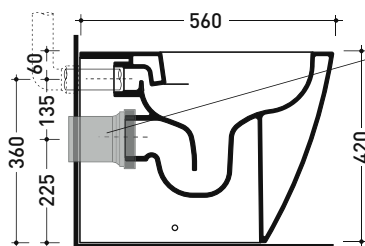

Package dim. 56,5 x 37 x 43,5 cm | Weight 31,5 kg | Pz. Pallet n° 15

UNI EN 997

Dop-No997

pag. 1/2

FLAMINIA does not recommend combining this toilet model with rapid-flow/flushometer systems or traditional high tanks

vista zenitale / zenital view

vista laterale / lateral view

vista retro / back view

SCARICO A PARETE
PREDISPOSTO PER WC SOSPESO
WALL DISCHARGE ARRANGEMENT
FOR WALL-HUNG WC

sezione longitudinale / section

SCARICO A PAVIMENTO
PREDISPOSTO DA 5 A 33 CM
ARRANGEMENT DISCHARGE
TO FLOOR FROM 5 TO 33 CM

connessioni di scarico
da acquistare
separatamente
drainage connector
to be purchased separately

da/from 50 a/to 330 mm

sezione longitudinale / section

sizes in mm

Please consider a 2% tolerance on indicated measurements