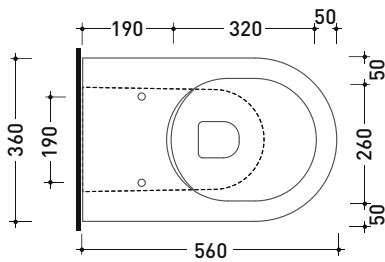

Package dim. 56,5 x 37 x 43,5 cm | Weight 31,5 kg | Pz. Pallet n° 15

UNI EN 997

Dop-No997

pag. 1/2

FLAMINIA does not recommend combining this toilet model with rapid-flow/flushometer systems or traditional high tanks

vista zenitale / zenital view

vista laterale / lateral view

vista retro / back view

SCARICO A PARETE
PREDISPOSTO PER WC SOSPESO
WALL DISCHARGE ARRANGEMENT
FOR WALL-HUNG WC

sezione longitudinale / section

SCARICO A PAVIMENTO
PREDISPOSTO DA 5 A 33 CM
ARRANGEMENT DISCHARGE
TO FLOOR FROM 5 TO 33 CM

connessioni di scarico
da acquistare
separatamente
drainage connector
to be purchased separately

da/from 50 a/to 330 mm

sezione longitudinale / section

sizes in mm

Please consider a 2% tolerance on indicated measurements