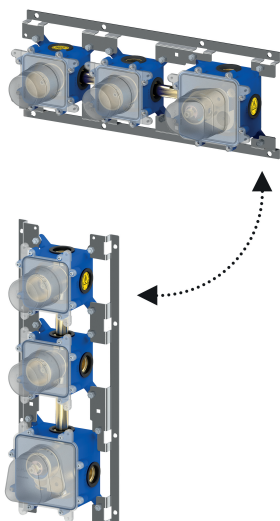

COLLEZIONE

modular box

IMMAGINE PRODOTTO