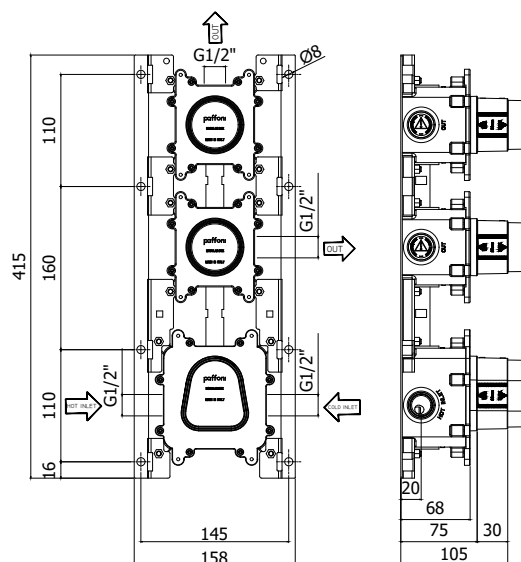

## IMMAGINE PRODOTTO

## DISEGNO TECNICO

## DESCRIZIONE

Set incasso per miscelatore termostatico doccia/vasca (2 funzioni) completo di:

- corpo incasso
- box