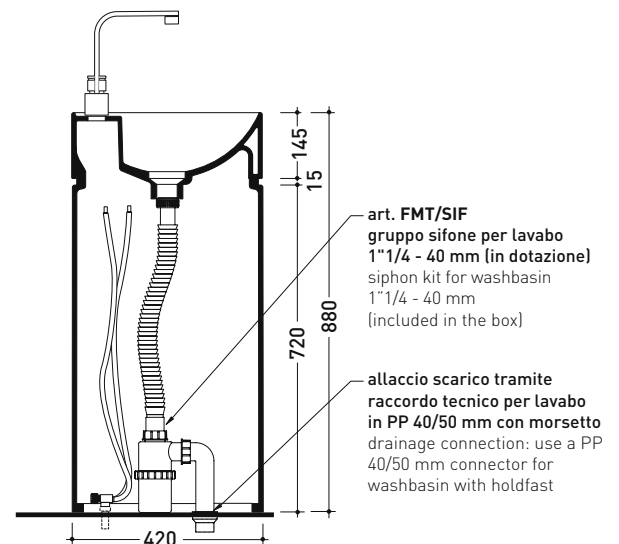

MonoTwin Slim

➔ FLAMINIA.

design L+R PALOMBA

2020

MTR42C MonoTwin Slim

Lavabo a colonna con piano rubinetteria monoforo a centro stanza
(completa di kit di fissaggio a pavimento art. 9005 e sifone art. FMT/SIF)

Complementi: Rubinetti da piano lavabo linea ONE - NOKÈ - FOLD - X1
Accessori linea TWO - HOOP - NOKÈ - FOLD

Accessori tecnici: Piletta Stop&Go (PLSG)
Piletta Stop&Go in ceramica (PLCE)
Piletta con troppopieno integrato in ceramica (PLTPCE)
Piletta con troppopieno integrato CROMO (PLTPCR)

Dim. Imballo cm | Peso 48,5 kg | Pz. Pallet n° 4

CE UNI EN 14688 - CL00 Dop-No14688

vista zenitale / zenital view

vista zenitale / zenital view

vista frontale / frontal view

sezione longitudinale / section

dimensioni in mm

Le misure dimensionali riportate hanno una tolleranza del 2%

CERAMICA: finiture lucide

finiture opache

<http://www.ceramicaflaminia.it/it/products/322-twin>

©ceramicaflaminiaspa - è vietata la copia, la pubblicazione e la riproduzione anche parziale se non autorizzata