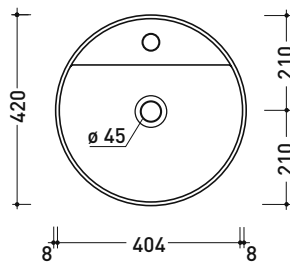

MonoTwin Slim

➔ FLAMINIA.

design L+R PALOMBA

2020

MTR42C MonoTwin Slim

Lavabo a colonna con piano rubinetteria monoforo a centro stanza
(completa di kit di fissaggio a pavimento art. 9005 e sifone art. FMT/SIF)

Complementi: Rubinetti da piano lavabo linea ONE - NOKÈ - FOLD - X1
Accessori linea TWO - HOOP - NOKÈ - FOLD

Accessori tecnici: Piletta Stop&Go (PLSG)
Piletta Stop&Go in ceramica (PLCE)
Piletta con troppopieno integrato in ceramica (PLTPCE)
Piletta con troppopieno integrato CROMO (PLTPCR)

Dim. Imballo cm | Peso 48,5 kg | Pz. Pallet n° 4

CE UNI EN 14688 - CL00 Dop-No14688

vista zenitale / zenital view

vista zenitale / zenital view

vista frontale / frontal view

sezione longitudinale / section

dimensioni in mm

Le misure dimensionali riportate hanno una tolleranza del 2%

CERAMICA: finiture lucide

finiture opache

<http://www.ceramicaflaminia.it/it/products/322-twin>

©ceramicaflaminiaspa - è vietata la copia, la pubblicazione e la riproduzione anche parziale se non autorizzata