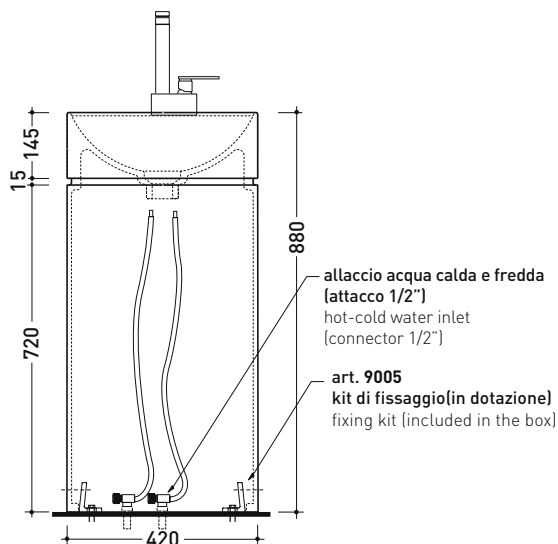

MonoTwin Slim

➔ FLAMINIA.

design L+R PALOMBA

2020

MTR42C MonoTwin Slim

Lavabo a colonna con piano rubinetteria monoforo a centro stanza
(completa di kit di fissaggio a pavimento art. 9005 e sifone art. FMT/SIF)

Complementi: Rubinetti da piano lavabo linea ONE - NOKÈ - FOLD - X1
Accessori linea TWO - HOOP - NOKÈ - FOLD

Accessori tecnici: Piletta Stop&Go (PLSG)
Piletta Stop&Go in ceramica (PLCE)
Piletta con troppopieno integrato in ceramica (PLTPCE)
Piletta con troppopieno integrato CROMO (PLTPCR)

Dim. Imballo cm | Peso 48,5 kg | Pz. Pallet n° 4

CE UNI EN 14688 - CL00 Dop-No14688

vista zenitale / zenital view

vista zenitale / zenital view

vista frontale / frontal view

sezione longitudinale / section

dimensioni in mm

Le misure dimensionali riportate hanno una tolleranza del 2%

CERAMICA: finiture lucide

finiture opache

<http://www.ceramicaflaminia.it/it/products/322-twin>

©ceramicaflaminiaspa - è vietata la copia, la pubblicazione e la riproduzione anche parziale se non autorizzata