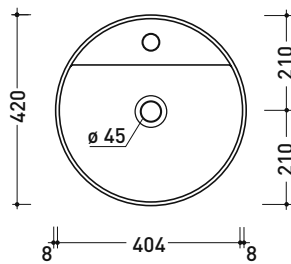

MonoTwin Slim

➔ FLAMINIA.

design L+R PALOMBA

2020

MTR42P MonoTwin Slim

Lavabo a colonna con piano rubinetteria monoforo a parete
(completa di kit di fissaggio a pavimento art. 9005)

Complementi: Rubinetti da piano lavabo linea ONE - NOKÈ - FOLD - X1
Accessori linea TWO - HOOP - NOKÈ - FOLD

Dim. Imballo cm | Peso 48,5 kg | Pz. Pallet n° 4

CE UNI EN 14688 - CL00 Dop-No14688

vista zenitale / zenital view

vista zenitale / zenital view

vista frontale / frontal view

sezione longitudinale / section

dimensioni in mm

Le misure dimensionali riportate hanno una tolleranza del 2%

CERAMICA: finiture lucide

bianco nero

finiture opache

latte carbone argilla cenere nuvola fango rosso rubens petrolio

<http://www.ceramicaflaminia.it/it/products/322-twin>