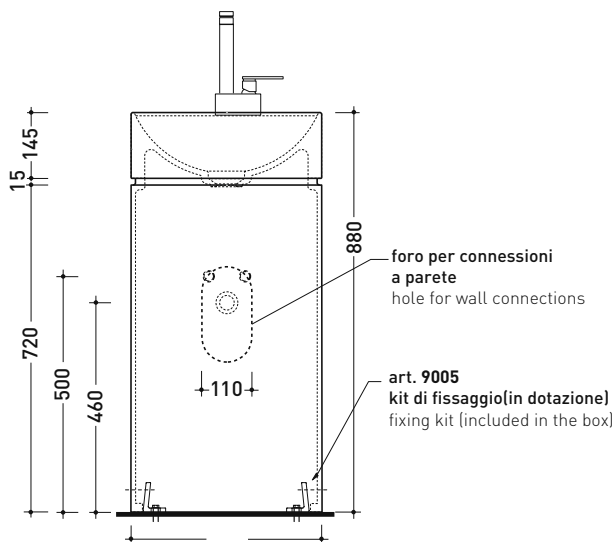

MonoTwin Slim

➔ FLAMINIA.

design L+R PALOMBA

2020

MTR42P MonoTwin Slim

Lavabo a colonna con piano rubinetteria monoforo a parete
(completa di kit di fissaggio a pavimento art. 9005)

Complementi: Rubinetti da piano lavabo linea ONE - NOKÈ - FOLD - X1
Accessori linea TWO - HOOP - NOKÈ - FOLD

Accessori tecnici: Sifone cromo (SIFL/CR) - Sifone telescopico cromo (SIFL066)
Piletta Stop&Go (PLSG)
Piletta Stop&Go in ceramica (PLCE)
Piletta con troppopieno integrato in ceramica (PLTPCE)
Piletta con troppopieno integrato CROMO (PLTPCR)

Dim. Imballo cm | Peso 48,5 kg | Pz. Pallet n° 4

CE UNI EN 14688 - CL00 Dop-No14688

vista zenitale / zenital view

vista zenitale / zenital view

vista frontale / frontal view

sezione longitudinale / section

dimensioni in mm

Le misure dimensionali riportate hanno una tolleranza del 2%

CERAMICA: finiture lucide

bianco nero

finiture opache

latte carbone argilla cenere nuvola fango rosso rubens petrolio

<http://www.ceramicaflaminia.it/it/products/322-twin>