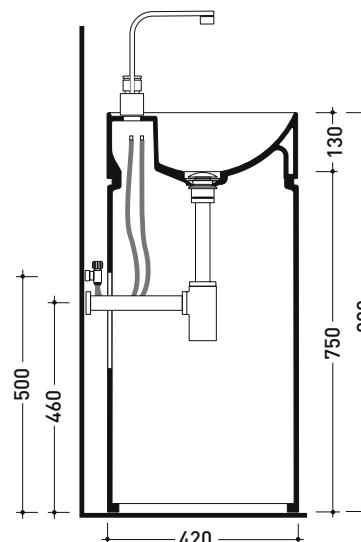

MonoTwin Slim

➔ FLAMINIA.

design L+R PALOMBA

2020

MTR42P MonoTwin Slim

Lavabo a colonna con piano rubinetteria monoforo a parete
(completa di kit di fissaggio a pavimento art. 9005)

Complementi: Rubinetti da piano lavabo linea ONE - NOKÈ - FOLD - X1
Accessori linea TWO - HOOP - NOKÈ - FOLD

Accessori tecnici: Sifone cromo (SIFL/CR) - Sifone telescopico cromo (SIFL066)
Piletta Stop&Go (PLSG)
Piletta Stop&Go in ceramica (PLCE)
Piletta con troppopieno integrato in ceramica (PLTPCE)
Piletta con troppopieno integrato CROMO (PLTPCR)

Dim. Imballo cm | Peso 48,5 kg | Pz. Pallet n° 4

CE UNI EN 14688 - CL00 Dop-No14688

vista zenitale / zenital view

vista zenitale / zenital view

vista frontale / frontal view

sezione longitudinale / section

dimensioni in mm

Le misure dimensionali riportate hanno una tolleranza del 2%

CERAMICA: finiture lucide

bianco nero

finiture opache

latte carbone argilla cenere nuvola fango rosso rubens petrolio

<http://www.ceramicaflaminia.it/it/products/322-twin>