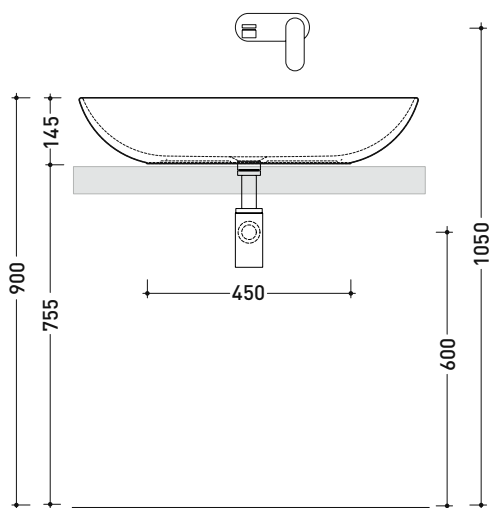

ND75A NudaSlim 75

Lavabo cm 75 da appoggio

• SENZA TROPPOPIENO • SENZA PIANO RUBINETTERIA

Complementi: Mensola FORTY6 (F6PS65)
 BOX basi portalavabo prof. 37 / 50
 CUBIKA basi portalavabo prof. 37 / 50
 Mobile DENVER (DV103M)
 Rubinetti lavabo linea ONE - NOKÉ - FOLD - X1
 Accessori linea TWO - HOOP - NOKÉ - FOLD

Accessori tecnici: Sifone cromo (SIFL/CR) - Sifone telescopico cromo (SIFL066)
 Piletta Stop & Go (PLSG)
 Piletta Stop & Go in ceramica (PLCE)
 Piletta con troppopieno integrato in ceramica (PLTPCE)
 Piletta con troppopieno integrato CROMO (PLTPCR)
 Kit fissaggio parete (9002)

Dim. Imballo

Peso 13,2 kg

Pz. Pallet n° 12

CE UNI EN 14688 - CL00 Dop-No14688

vista zenitale / zenital view

vista zenitale / zenital view

vista frontale / frontal view

sezione longitudinale / section

dimensioni in mm

Le misure dimensionali riportate hanno una tolleranza del 2%

CERAMICA: finiture lucide

finiture opache