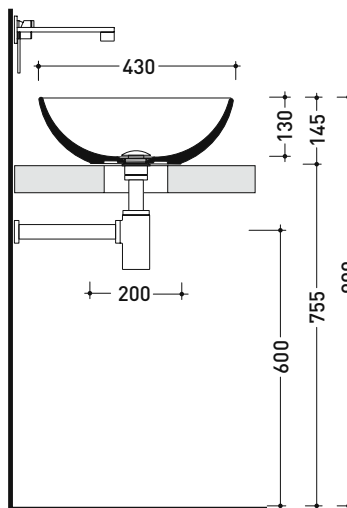

Dim. Imballo

Peso 13,2 kg

Pz. Pallet n° 12

CE UNI EN 14688 - CL00 Dop-No14688

vista zenitale / zenital view

vista zenitale / zenital view

vista frontale / frontal view

sezione longitudinale / section

dimensioni in mm

Le misure dimensionali riportate hanno una tolleranza del 2%

CERAMICA: finiture lucide

finiture opache