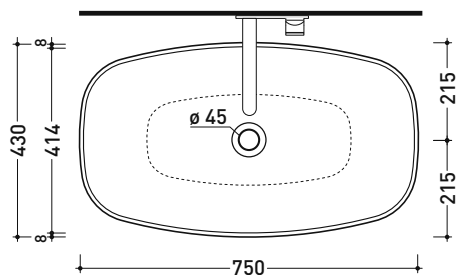

ND75A NudaSlim 75

Lavabo cm 75 da appoggio

• SENZA TROPPOPIENO • SENZA PIANO RUBINETTERIA

Complementi: Mensola FORTY6 (F6PS65)
 BOX basi portalavabo prof. 37 / 50
 CUBIKA basi portalavabo prof. 37 / 50
 Mobile DENVER (DV103M)
 Rubinetti lavabo linea ONE - NOKÉ - FOLD - X1
 Accessori linea TWO - HOOP - NOKÉ - FOLD

Accessori tecnici: Sifone cromo (SIFL/CR) - Sifone telescopico cromo (SIFL066)
 Piletta Stop & Go (PLSG)
 Piletta Stop & Go in ceramica (PLCE)
 Piletta con troppopieno integrato in ceramica (PLTPCE)
 Piletta con troppopieno integrato CROMO (PLTPCR)
 Kit fissaggio parete (9002)

Dim. Imballo

Peso 13,2 kg

Pz. Pallet n° 12

CE UNI EN 14688 - CL00 Dop-No14688

vista zenitale / zenital view

vista zenitale / zenital view

vista frontale / frontal view

sezione longitudinale / section

dimensioni in mm

Le misure dimensionali riportate hanno una tolleranza del 2%

CERAMICA: finiture lucide

finiture opache