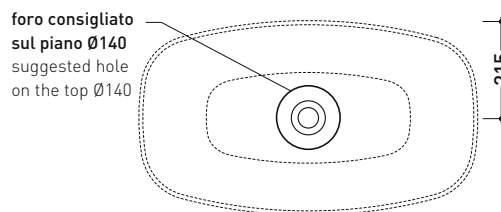

Accessori tecnici: Sifone cromo (SIFL/CR) - Sifone telescopico cromo (SIFL066)
 Piletta Stop & Go (PLSG)
 Piletta Stop & Go in ceramica (PLCE)
 Piletta con troppopieno integrato in ceramica (PLTPCE)
 Piletta con troppopieno integrato CROMO (PLTPCR)
 Kit fissaggio parete (9002)

Dim. Imballo

Peso 13,2 kg

Pz. Pallet n° 12

CE UNI EN 14688 - CL00 Dop-No14688

vista zenitale / zenital view

vista zenitale / zenital view

vista frontale / frontal view

sezione longitudinale / section

dimensioni in mm

Le misure dimensionali riportate hanno una tolleranza del 2%

CERAMICA: finiture lucide

finiture opache