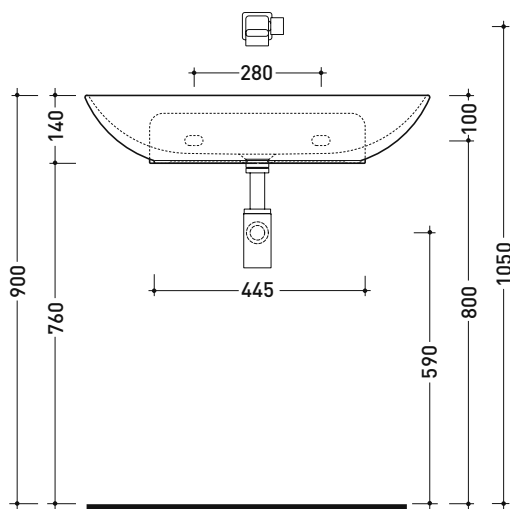

Accessori tecnici: Sifone cromo (SIFL/CR) - Sifone telescopico cromo (SIFL066)
 Piletta Stop & Go (PLSG)
 Piletta Stop & Go in ceramica (PLCE)
 Piletta con troppopieno integrato in ceramica (PLTPCE)
 Piletta con troppopieno integrato CROMO (PLTPCR)
 Kit fissaggio parete (9002)

Dim. Imballo

Peso 12,5 kg

Pz. Pallet n° 12

UNI EN 14688 - CL00 Dop-No14688

vista zenitale / zenital view

vista zenitale / zenital view

vista frontale / frontal view

sezione longitudinale / section

dimensioni in mm

Le misure dimensionali riportate hanno una tolleranza del 2%

CERAMICA: finiture lucide

finiture opache