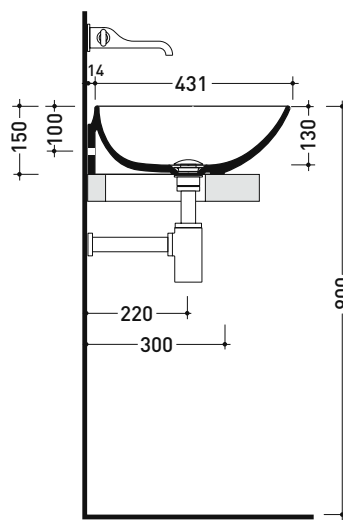

Dim. Imballo

Peso 12,5 kg

Pz. Pallet n° 12

UNI EN 14688 - CL00 Dop-No14688

vista zenitale / zenital view

vista zenitale / zenital view

vista frontale / frontal view

sezione longitudinale / section

dimensioni in mm

Le misure dimensionali riportate hanno una tolleranza del 2%

CERAMICA: finiture lucide

finiture opache