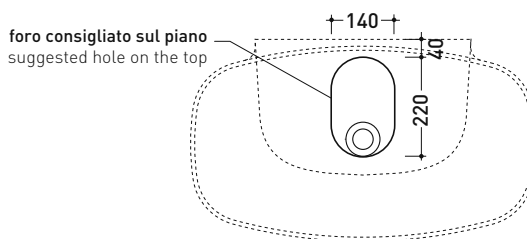

Accessori tecnici: Sifone cromo (SIFL/CR) - Sifone telescopico cromo (SIFL066)
 Piletta Stop & Go (PLSG)
 Piletta Stop & Go in ceramica (PLCE)
 Piletta con troppopieno integrato in ceramica (PLTPCE)
 Piletta con troppopieno integrato CROMO (PLTPCR)
 Kit fissaggio parete (9002)

Dim. Imballo

Peso 12,5 kg

Pz. Pallet n° 12

UNI EN 14688 - CL00 Dop-No14688

vista zenitale / zenital view

vista zenitale / zenital view

vista frontale / frontal view

sezione longitudinale / section

dimensioni in mm

Le misure dimensionali riportate hanno una tolleranza del 2%

CERAMICA: finiture lucide

finiture opache