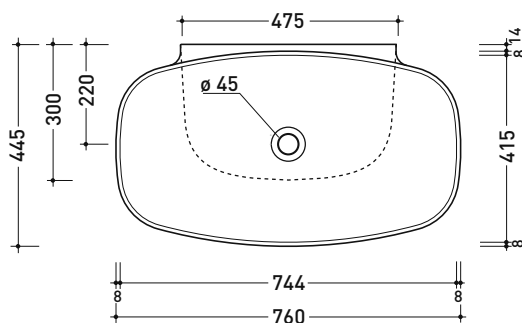

ND75L NudaSlim 75

Lavabo cm 75 da appoggio - sospeso

• SENZA TROPPOPIENO • SENZA PIANO RUBINETTERIA

Complementi: Mensola FORTY6 (F6ND)
 BOX basi portalavabo prof. 37
 CUBIKA basi portalavabo prof. 37
 Rubinetti lavabo linea ONE - NOKÉ - FOLD - X1
 Accessori linea TWO - HOOP - NOKÉ - FOLD

Dim. Imballo

Peso 12,5 kg

Pz. Pallet n° 12

UNI EN 14688 - CL00 Dop-No14688

vista zenitale / zenital view

vista zenitale / zenital view

vista frontale / frontal view

sezione longitudinale / section

dimensioni in mm

Le misure dimensionali riportate hanno una tolleranza del 2%

CERAMICA: finiture lucide

finiture opache