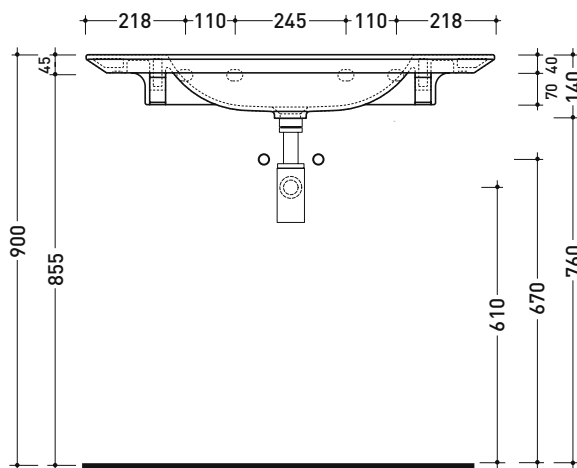

ND90L NudaFlat 90

Consolle cm 90 sospesa

• SENZA TROPPOPIENO • PREDISPOSTO PER 3 FORI

Complementi: **Rubinetti lavabo linea ONE - NOKÈ - FOLD - X1**
Accessori linea TWO - HOOP - NOKÈ - FOLD

Accessori tecnici: **Sifone cromo (SIFL/CR) - Sifone telescopico cromo (SIFL066)**
Piletta Stop & Go (PLSG)
Piletta Stop & Go in ceramica (PLCE)
Piletta con troppopieno integrato in ceramica (PLTPCE)
Piletta con troppopieno integrato CROMO (PLTPCR)
Set 2 pezzi rubinetto filtro cromo (RF026)
Kit fissaggio parete (9002)

Dim. Imballo

Peso **22 kg**

Pz. Pallet n° **10**

CE UNI EN 14688 - CL00 Dop-No14688

vista zenitale / zenital view

vista frontale / frontal view

sezione longitudinale / section

dimensioni in mm

Le misure dimensionali riportate hanno una tolleranza del 2%

CERAMICA: finiture lucide

bianco nero

finiture opache

latte carbone argilla cenere nuvola fango rosso rubens petrolio