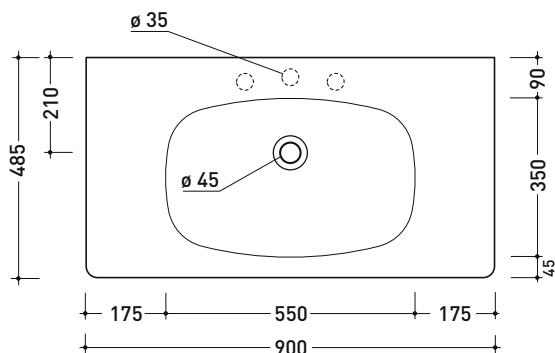

ND90L NudaFlat 90

Consolle cm 90 sospesa

• SENZA TROPPOPIENO • PREDISPOSTO PER 3 FORI

Complementi: **Rubinetti lavabo linea ONE - NOKÈ - FOLD - X1**
Accessori linea TWO - HOOP - NOKÈ - FOLD

Accessori tecnici: **Sifone cromo (SIFL/CR) - Sifone telescopico cromo (SIFL066)**
Piletta Stop & Go (PLSG)
Piletta Stop & Go in ceramica (PLCE)
Piletta con troppopieno integrato in ceramica (PLTPCE)
Piletta con troppopieno integrato CROMO (PLTPCR)
Set 2 pezzi rubinetto filtro cromo (RF026)
Kit fissaggio parete (9002)

Dim. Imballo

Peso **22 kg**

Pz. Pallet n° **10**

CE UNI EN 14688 - CL00 Dop-No14688

vista zenitale / zenital view

vista frontale / frontal view

sezione longitudinale / section

dimensioni in mm

Le misure dimensionali riportate hanno una tolleranza del 2%

CERAMICA: finiture lucide

bianco nero

finiture opache

latte carbone argilla cenere nuvola fango rosso rubens petrolio