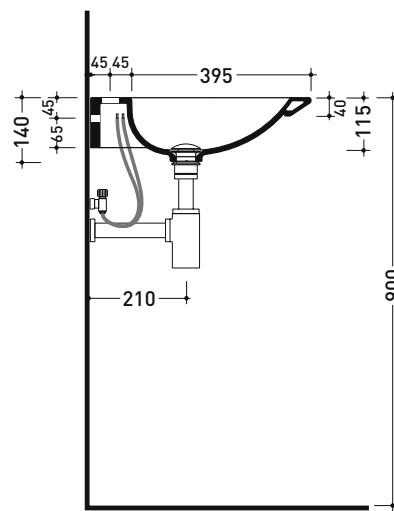

ND90L NudaFlat 90

Consolle cm 90 sospesa

• SENZA TROPPOPIENO • PREDISPOSTO PER 3 FORI

Complementi: **Rubinetti lavabo linea ONE - NOKÈ - FOLD - X1**
Accessori linea TWO - HOOP - NOKÈ - FOLD

Accessori tecnici: **Sifone cromo (SIFL/CR) - Sifone telescopico cromo (SIFL066)**
Piletta Stop & Go (PLSG)
Piletta Stop & Go in ceramica (PLCE)
Piletta con troppopieno integrato in ceramica (PLTPCE)
Piletta con troppopieno integrato CROMO (PLTPCR)
Set 2 pezzi rubinetto filtro cromo (RF026)
Kit fissaggio parete (9002)

Dim. Imballo

Peso **22 kg**

Pz. Pallet n° **10**

CE UNI EN 14688 - CL00 Dop-No14688

vista zenitale / zenital view

vista frontale / frontal view

sezione longitudinale / section

dimensioni in mm

Le misure dimensionali riportate hanno una tolleranza del 2%

CERAMICA: finiture lucide

bianco nero

finiture opache

latte carbone argilla cenere nuvola fango rosso rubens petrolio