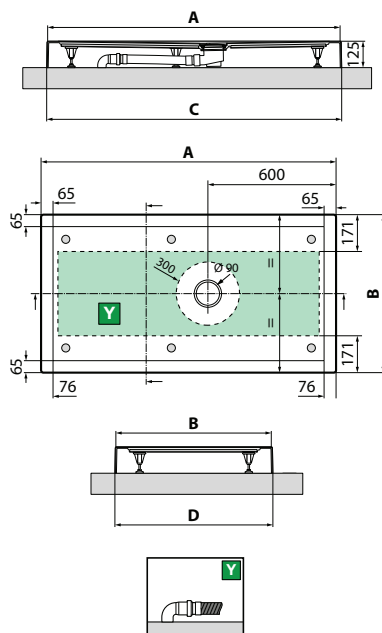

Black
(28)

8 cm

**INCLUDED
IN THE PRICE**

Waste column \varnothing 90
included in the price

OPTIONAL

Waste cover
matching
tray's colour

OLYMPIC PLUS

RIM 4,5 CM

OLYMPIC PLUS

RIM 12,5 CM

Y The area available for unloading above the floor

Dimensions			Code	Select the finishing / price					
				30	79	11	27	29	28
				White	Soft white	Beige	Corda	Grey	Matt Black
	AxB * ± 2 mm	CxD ** ± 3 mm							
110 x 70	1094 x 692	1100 x 698	OL1107011-						
110 x 80	1094 x 792	1100 x 798	OL1108011-						
120 x 70	1194 x 692	1200 x 698	OL1207011-						
120 x 80	1194 x 792	1200 x 798	OL8012011-						
120 x 90	1194 x 892	1200 x 898	OL1209011-						
120 x 100	1194 x 992	1200 x 998	OL1201011-						
140 x 70	1392 x 692	1398 x 698	OL1407011-						
140 x 75	1392 x 742	1398 x 748	OL1407511-						
140 x 80	1392 x 792	1398 x 798	OL1408011-						
140 x 90	1392 x 892	1398 x 898	OL1409011-						
140 x 100	1392 x 992	1398 x 998	OL1401011-						
150 x 70	1492 x 692	1498 x 698	OL1507011-						
150 x 75	1492 x 742	1498 x 748	OL1507511-						
160 x 70	1592 x 692	1598 x 698	OL1607011-						
160 x 75	1592 x 742	1598 x 748	OL1607511-						
160 x 80	1592 x 792	1598 x 798	OL1608011-						
160 x 90	1592 x 892	1598 x 898	OL1609011-						
170 x 70	1692 x 692	1698 x 698	OL1707011-						
170 x 75	1692 x 742	1698 x 748	OL1707511-						
170 x 80	1692 x 792	1698 x 798	OL1708011-						
170 x 90	1692 x 892	1698 x 898	OL1709011-						
180 x 75	1792 x 742	1798 x 748	OL1807511-						
180 x 80	1792 x 792	1798 x 798	OL1808011-						
180 x 90	1792 x 892	1798 x 898	OL1809011-						
Waste cover matching tray's colour			KR90CPILOLP-						