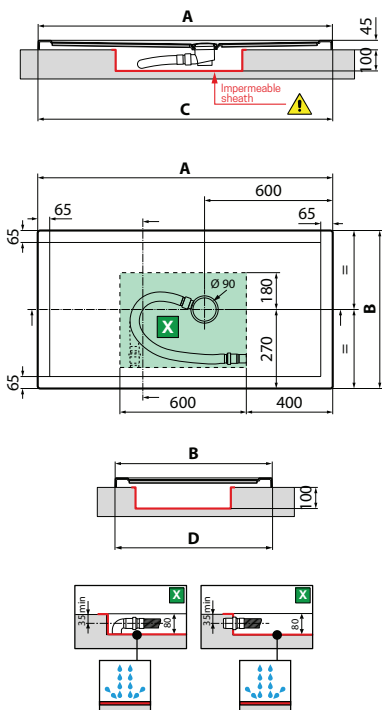

Black
(28)

8 cm

**INCLUDED
IN THE PRICE**

Waste column \varnothing 90
included in the price

OPTIONAL

Waste cover
matching
tray's colour

OLYMPIC PLUS

RIM 4,5 CM

OLYMPIC PLUS

RIM 12,5 CM

Y The area available for unloading above the floor

Dimensions			Code	Select the finishing / price					
				30	79	11	27	29	28
				White	Soft white	Beige	Corda	Grey	Matt Black
	AxB * ± 2 mm	CxD ** ± 3 mm							
110 x 70	1094 x 692	1100 x 698	OL1107011-						
110 x 80	1094 x 792	1100 x 798	OL1108011-						
120 x 70	1194 x 692	1200 x 698	OL1207011-						
120 x 80	1194 x 792	1200 x 798	OL8012011-						
120 x 90	1194 x 892	1200 x 898	OL1209011-						
120 x 100	1194 x 992	1200 x 998	OL1201011-						
140 x 70	1392 x 692	1398 x 698	OL1407011-						
140 x 75	1392 x 742	1398 x 748	OL1407511-						
140 x 80	1392 x 792	1398 x 798	OL1408011-						
140 x 90	1392 x 892	1398 x 898	OL1409011-						
140 x 100	1392 x 992	1398 x 998	OL1401011-						
150 x 70	1492 x 692	1498 x 698	OL1507011-						
150 x 75	1492 x 742	1498 x 748	OL1507511-						
160 x 70	1592 x 692	1598 x 698	OL1607011-						
160 x 75	1592 x 742	1598 x 748	OL1607511-						
160 x 80	1592 x 792	1598 x 798	OL1608011-						
160 x 90	1592 x 892	1598 x 898	OL1609011-						
170 x 70	1692 x 692	1698 x 698	OL1707011-						
170 x 75	1692 x 742	1698 x 748	OL1707511-						
170 x 80	1692 x 792	1698 x 798	OL1708011-						
170 x 90	1692 x 892	1698 x 898	OL1709011-						
180 x 75	1792 x 742	1798 x 748	OL1807511-						
180 x 80	1792 x 792	1798 x 798	OL1808011-						
180 x 90	1792 x 892	1798 x 898	OL1809011-						
Waste cover matching tray's colour			KR90CPILOLP-						