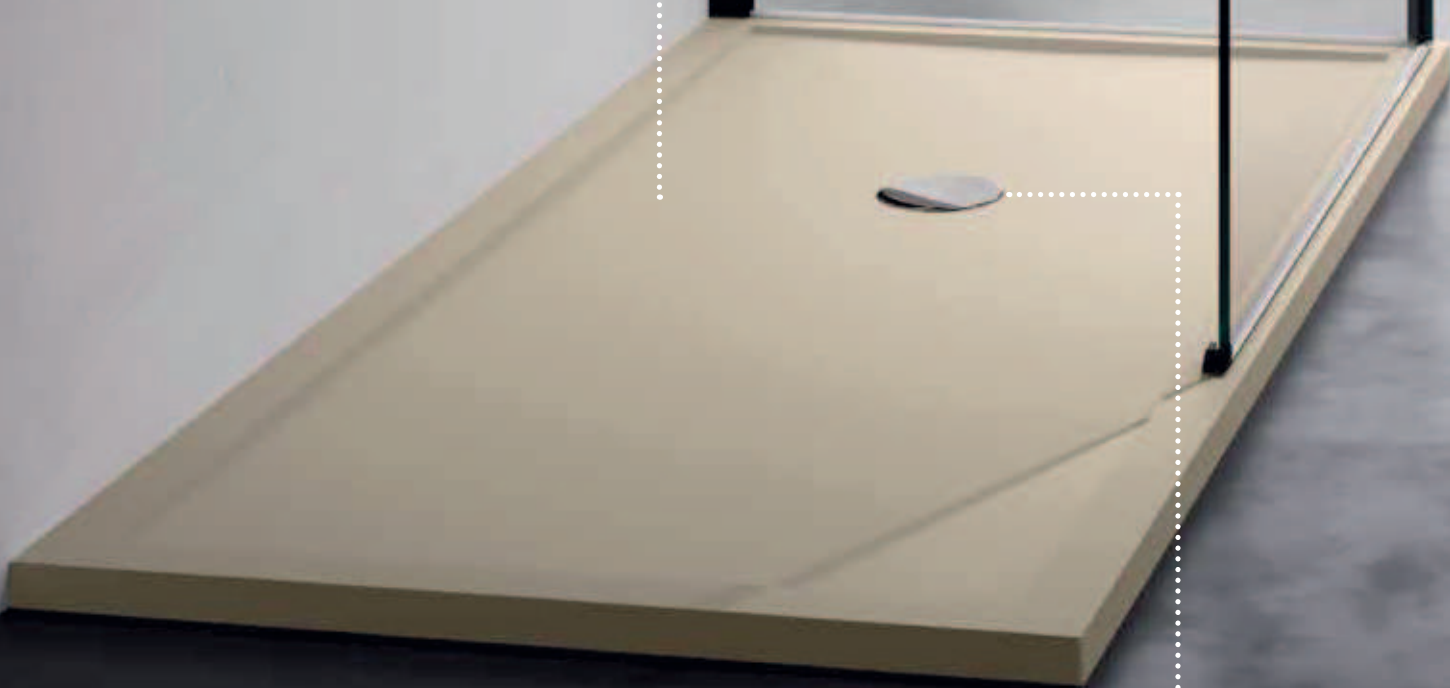

OLYMPIC PLUS

ACRYLIC SHOWER TRAY,
REINFORCED
WITH METAL PROFILES AND
FIBERGLASS COATING

NEWS
flat bottom design

White
(30)

Soft white
(79)

Beige
(11)

Corda
(27)

Grey
(29)

Black
(28)

8 cm

**INCLUDED
IN THE PRICE**

Waste column \varnothing 90
included in the price

OPTIONAL

Waste cover
matching
tray's colour

OLYMPIC PLUS

RIM 4,5 CM

OLYMPIC PLUS

RIM 12,5 CM

Y The area available for unloading above the floor

Dimensions			Code	Select the finishing / price					
				30	79	11	27	29	28
				White	Soft white	Beige	Corda	Grey	Matt Black
	AxB * ± 2 mm	CxD ** ± 3 mm							
110 x 70	1094 x 692	1100 x 698	OL1107011-						
110 x 80	1094 x 792	1100 x 798	OL1108011-						
120 x 70	1194 x 692	1200 x 698	OL1207011-						
120 x 80	1194 x 792	1200 x 798	OL8012011-						
120 x 90	1194 x 892	1200 x 898	OL1209011-						
120 x 100	1194 x 992	1200 x 998	OL1201011-						
140 x 70	1392 x 692	1398 x 698	OL1407011-						
140 x 75	1392 x 742	1398 x 748	OL1407511-						
140 x 80	1392 x 792	1398 x 798	OL1408011-						
140 x 90	1392 x 892	1398 x 898	OL1409011-						
140 x 100	1392 x 992	1398 x 998	OL1401011-						
150 x 70	1492 x 692	1498 x 698	OL1507011-						
150 x 75	1492 x 742	1498 x 748	OL1507511-						
160 x 70	1592 x 692	1598 x 698	OL1607011-						
160 x 75	1592 x 742	1598 x 748	OL1607511-						
160 x 80	1592 x 792	1598 x 798	OL1608011-						
160 x 90	1592 x 892	1598 x 898	OL1609011-						
170 x 70	1692 x 692	1698 x 698	OL1707011-						
170 x 75	1692 x 742	1698 x 748	OL1707511-						
170 x 80	1692 x 792	1698 x 798	OL1708011-						
170 x 90	1692 x 892	1698 x 898	OL1709011-						
180 x 75	1792 x 742	1798 x 748	OL1807511-						
180 x 80	1792 x 792	1798 x 798	OL1808011-						
180 x 90	1792 x 892	1798 x 898	OL1809011-						
Waste cover matching tray's colour			KR90CPILOLP-						