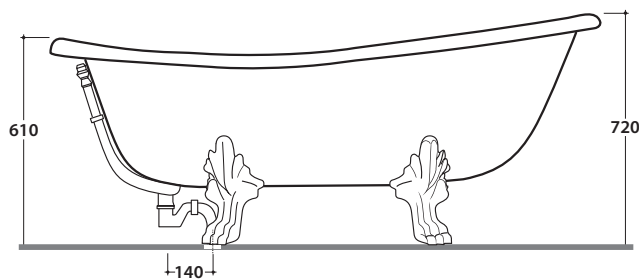

## Cod. PA100

Vasca bianca 170.80 h72 cm. in vetroresina con piedi cromo

Dettagli tecnici:

Peso vasca : Kg. 60,00

Capacità acqua : Lt. 165,00

Peso a pieno : Kg. 225,00