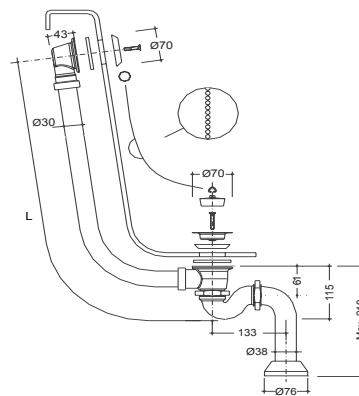

## Cod. PA100

Vasca bianca 170.80 h72 cm. in vetroresina con piedi cromo

Dettagli tecnici:

Peso vasca : Kg. 60,00

Capacità acqua : Lt. 165,00

Peso a pieno : Kg. 225,00

## Cod. PA104

Colonna di scarico con sifone cromo