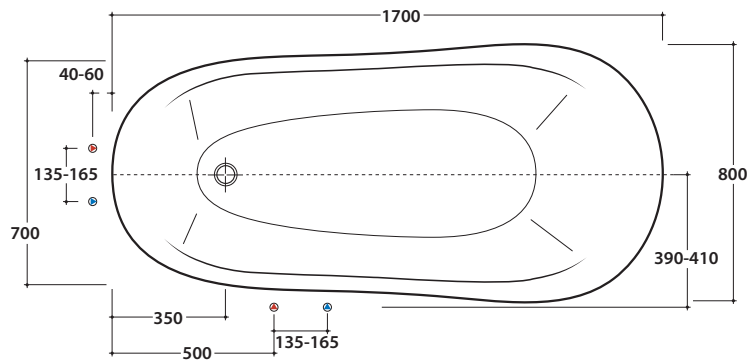

## Cod. PA100

Vasca bianca 170.80 h72 cm. in vetroresina con piedi cromo

Dettagli tecnici:

Peso vasca : Kg. 60,00

Capacità acqua : Lt. 165,00

Peso a pieno : Kg. 225,00