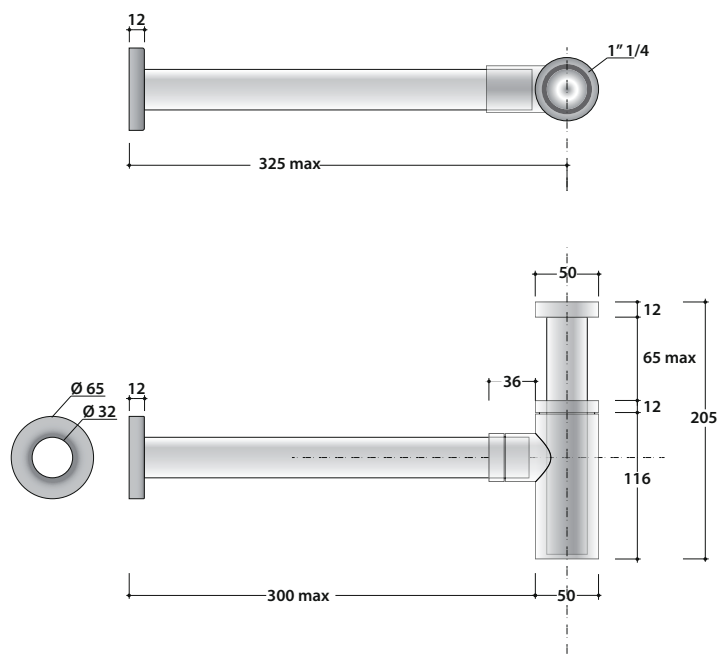

SIFONE TONDO RA051CR

GLOBO

Cod. **RA051CR**

Sifone cromato a forma tonda 1"1/4. Peso 0,5 Kg.