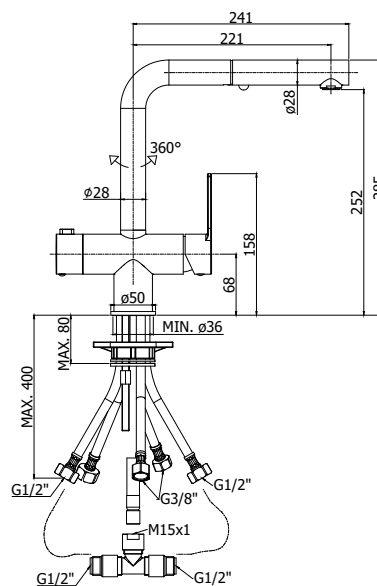

COLLEZIONE

ringo-west

IMMAGINE PRODOTTO

DISEGNO TECNICO

DESCRIZIONE

Miscelatore lavello monoforo con canna orientabile completo di:

- set 5 flessibili inox
- 1 flessibile nylon 1/2" G x M15x1 cm. 150 con peso ecologico

ART.

RIN 295 . . -MET

3° ingresso per acqua depurata

- con doccia estraibile Dualget (getto regolabile) in metallo

FINITURE

RIN

CR - cromo

NO - nero opaco