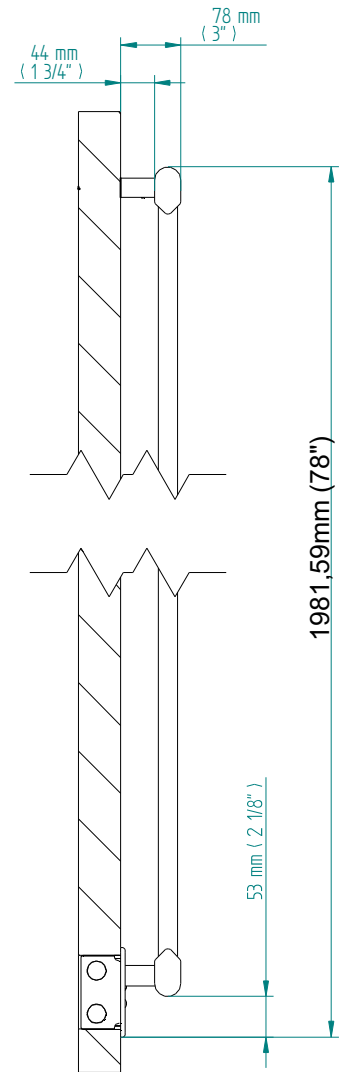

# SIRIO

1940 x 528  
mm mm

76 3/8 x 20 3/4  
inches inches

Elettrico / electric / électrique

## H

1928 mm  
75 7/8 inches

## L

522,6 mm  
20 5/8 inches

REGOLATORE DI POTENZA  
DIGITAL HEAT CONTROLLER  
REGULATEUR DE PUISSANCE

INGOMBRO CON ATTACCO LUNGO  
MEASUREMENTS WITH LONG BRACKETS  
MEASUREMENTS AVEC ATTACHE LONG

INGOMBRO CON ATTACCO STANDARD  
MEASUREMENTS WITH STANDARD BRACKETS  
MEASUREMENTS AVEC ATTACHE STANDARD