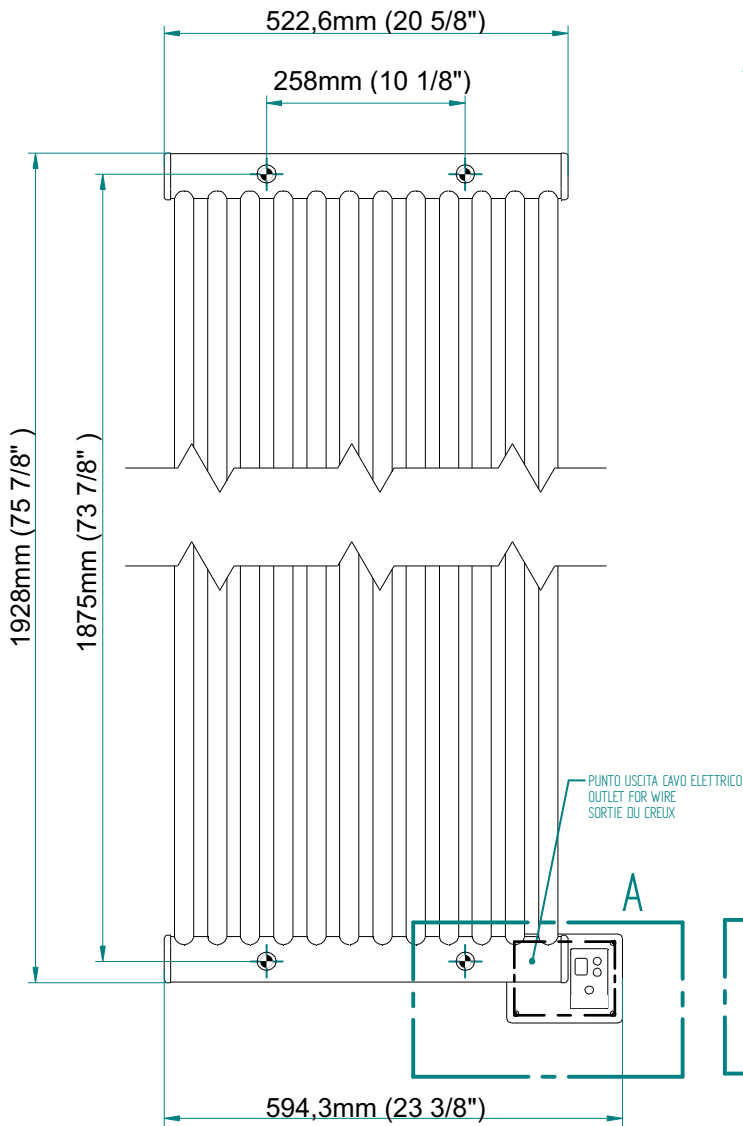

# SIRIO

1940 x 528  
mm mm

76 3/8 x 20 3/4  
inches inches

Elettrico / electric / électrique

## H

1928 mm  
75 7/8 inches

## L

522,6 mm  
20 5/8 inches

REGOLATORE DI POTENZA  
DIGITAL HEAT CONTROLLER  
REGULATEUR DE PUISSANCE

INGOMBRO CON ATTACCO LUNGO  
MEASUREMENTS WITH LONG BRACKETS  
MEASUREMENTS AVEC ATTACHE LONG

INGOMBRO CON ATTACCO STANDARD  
MEASUREMENTS WITH STANDARD BRACKETS  
MEASUREMENTS AVEC ATTACHE STANDARD