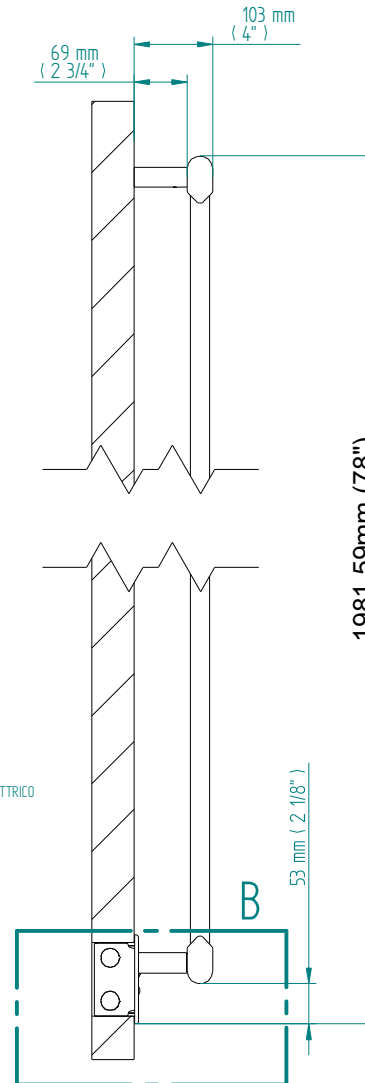

# SIRIO

1940 x 528  
mm mm

76 3/8 x 20 3/4  
inches inches

Elettrico / electric / électrique

## H

1928 mm  
75 7/8 inches

## L

522,6 mm  
20 5/8 inches

REGOLATORE DI POTENZA  
DIGITAL HEAT CONTROLLER  
REGULATEUR DE PUISSANCE

INGOMBRO CON ATTACCO LUNGO  
MEASUREMENTS WITH LONG BRACKETS  
MEASUREMENTS AVEC ATTACHE LONG

INGOMBRO CON ATTACCO STANDARD  
MEASUREMENTS WITH STANDARD BRACKETS  
MEASUREMENTS AVEC ATTACHE STANDARD