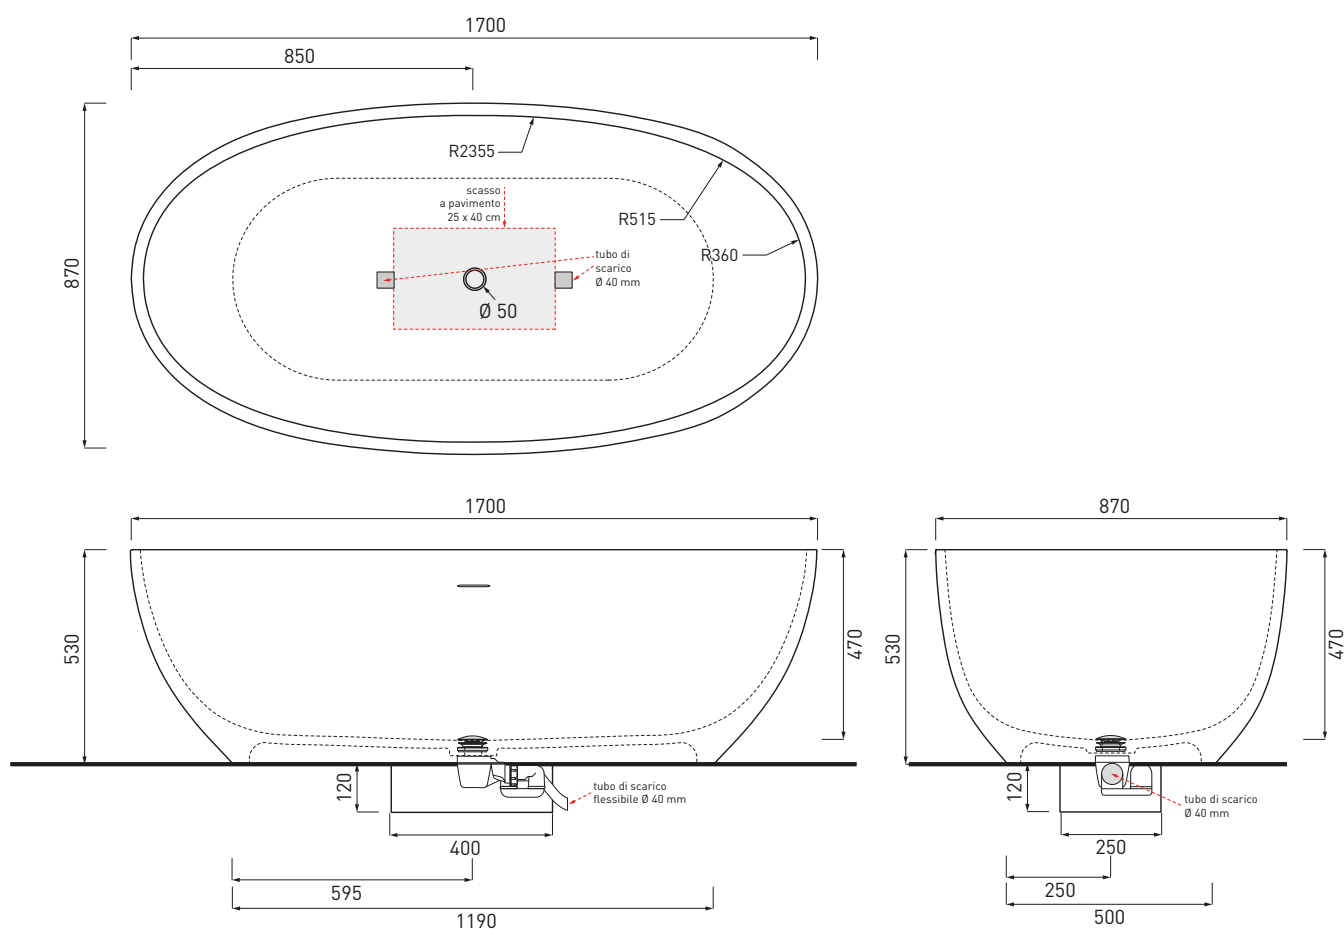

Shui Comfort - art. SHCOBAT

vasca Le Giare con troppo pieno non visibile

Le Giare bath tub with hidden overflow

cielo
handmade in Italy

PESO NETTO/NET WEIGHT: 80,00 Kg

PCS PALLET: 1
PCS PALLET CONTAINER: 1

NOTE/NOTES

Materiale LivingTec / Material LivingTec

Capienza della vasca: 353 Lt. al troppo pieno

Bath tub capacity: 353 Ltrs at overflow level

DoP No. 14516.01

Settembre 2019

ATTENZIONE:

Le misure d'installazione possono presentare leggere differenze rispetto ai pezzi reali in considerazione delle caratteristiche del materiale. L'azienda si riserva di cambiare schede tecniche e caratteristiche di funzionamento degli articoli in ogni momento e senza necessità di preavviso.