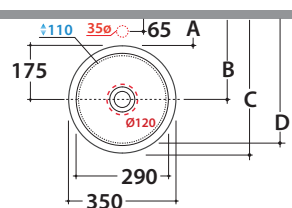

# GLOBO

	Rubinetto a parete Wall mounted taps	Rubinetto su piano Taps mounted on counter top
A:	80	105
B:	250	275
C:	425	450
D:	395	420

Effetto antibatterico su ceramica  
BATAFORM®

Bagno di Colore

Prodotto smaltato con  
CERASLIDE®

GLOBOTHIN®

Le Pietre

Cod. **TE035BI**

Lavabo Ø 35 h14 cm. Installazione da appoggio. Peso 5,9 Kg

\* Per rubinetto su piano

Cod. **FI024BI**

Piletta a scarico libero con tappo in ceramica per lavabi senza troppo pieno. Peso 0,5 Kg

Cod. **FI024CR**

Piletta cromata a scarico libero per lavabi senza troppo pieno. Peso 0,5 Kg