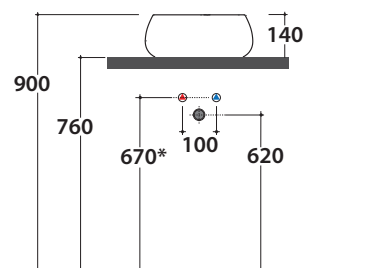

# GLOBO

	Rubinetto a parete Wall mounted taps	Rubinetto su piano Taps mounted on counter top
A:	80	105
B:	250	275
C:	425	450
D:	395	420

Effetto antibatterico su ceramica  
BATAFORM®

Bagno di Colore

Prodotto smaltato con  
CERASLIDE®

GLOBOTHIN®

Le Pietre

Cod. **TE035BI**

Lavabo Ø 35 h14 cm. Installazione da appoggio. Peso 5,9 Kg

\* Per rubinetto su piano

Cod. **FI024BI**

Piletta a scarico libero con tappo in ceramica per lavabi senza troppo pieno. Peso 0,5 Kg

Cod. **FI024CR**

Piletta cromata a scarico libero per lavabi senza troppo pieno. Peso 0,5 Kg