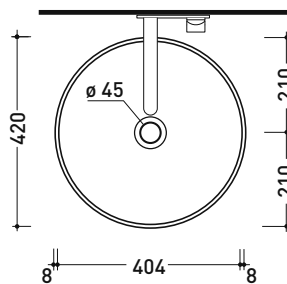

design L+R PALOMBA

2020

TW42C Twin Set Slim 42

Lavabo cm 42 da appoggio

• SENZA TROPPOPIENO • SENZA PIANO RUBINETTERIA

Complementi: Mensola Forty6 (F6RL44)
 Mobili BOX - prof. 50 cm
 Mobili CUBIKA - depth. 50 cm
 Mobile DENVER (DV103M)
 Struttura Filo 60 / 75 (FI60SV - FI75SV - FI75SC)
 Rubinetti lavabo linea ONE - NOKÉ - SI - FOLD - X1
 Accessori linea TWO - HOOP - NOKÉ - FOLD

Accessori tecnici: Sifone cromo (SIFL/CR) - Sifone telescopico cromo (SIFL066)
 Piletta Stop&Go (PLSG)
 Piletta Stop&Go in ceramica (PLCE)
 Piletta con troppopieno integrato in ceramica (PLTPCE)
 Piletta con troppopieno integrato CROMO (PLTPCR)
 Set 2 pezzi rubinetto filtro cromo (RF026)

Dim. Imballo cm | Peso 11 kg | Pz. Pallet n° 30

CE UNI EN 14688 - CL00 Dop-No14688

vista zenitale / zenital view

foro consigliato sul piano ø 120
 suggested hole on the top ø 120

vista zenitale / zenital view

vista frontale / frontal view

sezione longitudinale / section

dimensioni in mm

Le misure dimensionali riportate hanno una tolleranza del 2%

CERAMICA: finiture lucide

bianco nero

finiture opache

latte carbone argilla cenere nuvola fango rosso rubens petrolio