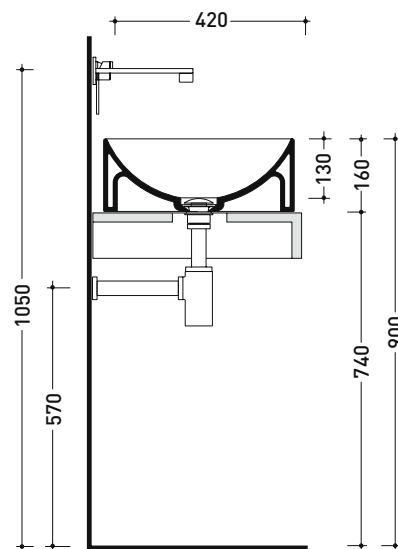

design L+R PALOMBA

2020

TW42C Twin Set Slim 42

Lavabo cm 42 da appoggio

• SENZA TROPPOPIENO • SENZA PIANO RUBINETTERIA

Complementi: Mensola Forty6 (F6RL44)
 Mobili BOX - prof. 50 cm
 Mobili CUBIKA - depth. 50 cm
 Mobile DENVER (DV103M)
 Struttura Filo 60 / 75 (FI60SV - FI75SV - FI75SC)
 Rubinetti lavabo linea ONE - NOKÉ - SI - FOLD - X1
 Accessori linea TWO - HOOP - NOKÉ - FOLD

Dim. Imballo cm | Peso 11 kg | Pz. Pallet n° 30

CE UNI EN 14688 - CL00 Dop-No14688

vista zenitale / zenital view

foro consigliato sul piano ø 120
 suggested hole on the top ø 120

vista zenitale / zenital view

vista frontale / frontal view

sezione longitudinale / section

dimensioni in mm

Le misure dimensionali riportate hanno una tolleranza del 2%

CERAMICA: finiture lucide

bianco nero

finiture opache

latte carbone argilla cenere nuvola fango rosso rubens petrolio