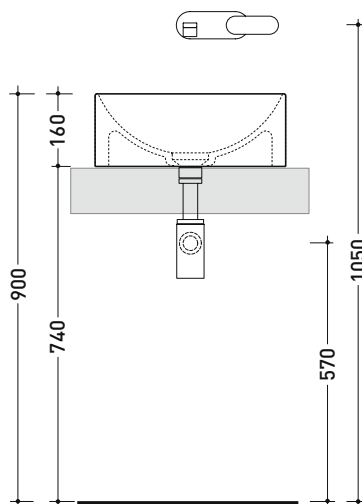

design L+R PALOMBA

2020

TW42C Twin Set Slim 42

Lavabo cm 42 da appoggio

• SENZA TROPPOPIENO • SENZA PIANO RUBINETTERIA

Complementi: Mensola Forty6 (F6RL44)
 Mobili BOX - prof. 50 cm
 Mobili CUBIKA - depth. 50 cm
 Mobile DENVER (DV103M)
 Struttura Filo 60 / 75 (FI60SV - FI75SV - FI75SC)
 Rubinetti lavabo linea ONE - NOKÉ - SI - FOLD - X1
 Accessori linea TWO - HOOP - NOKÉ - FOLD

Accessori tecnici: Sifone cromo (SIFL/CR) - Sifone telescopico cromo (SIFL066)
 Piletta Stop&Go (PLSG)
 Piletta Stop&Go in ceramica (PLCE)
 Piletta con troppopieno integrato in ceramica (PLTPCE)
 Piletta con troppopieno integrato CROMO (PLTPCR)
 Set 2 pezzi rubinetto filtro cromo (RF026)

Dim. Imballo cm | Peso 11 kg | Pz. Pallet n° 30

CE UNI EN 14688 - CL00 Dop-No14688

vista zenitale / zenital view

foro consigliato sul piano ø 120
 suggested hole on the top ø 120

vista zenitale / zenital view

vista frontale / frontal view

sezione longitudinale / section

dimensioni in mm

Le misure dimensionali riportate hanno una tolleranza del 2%

CERAMICA: finiture lucide

bianco nero

finiture opache

latte carbone argilla cenere nuvola fango rosso rubens petrolio