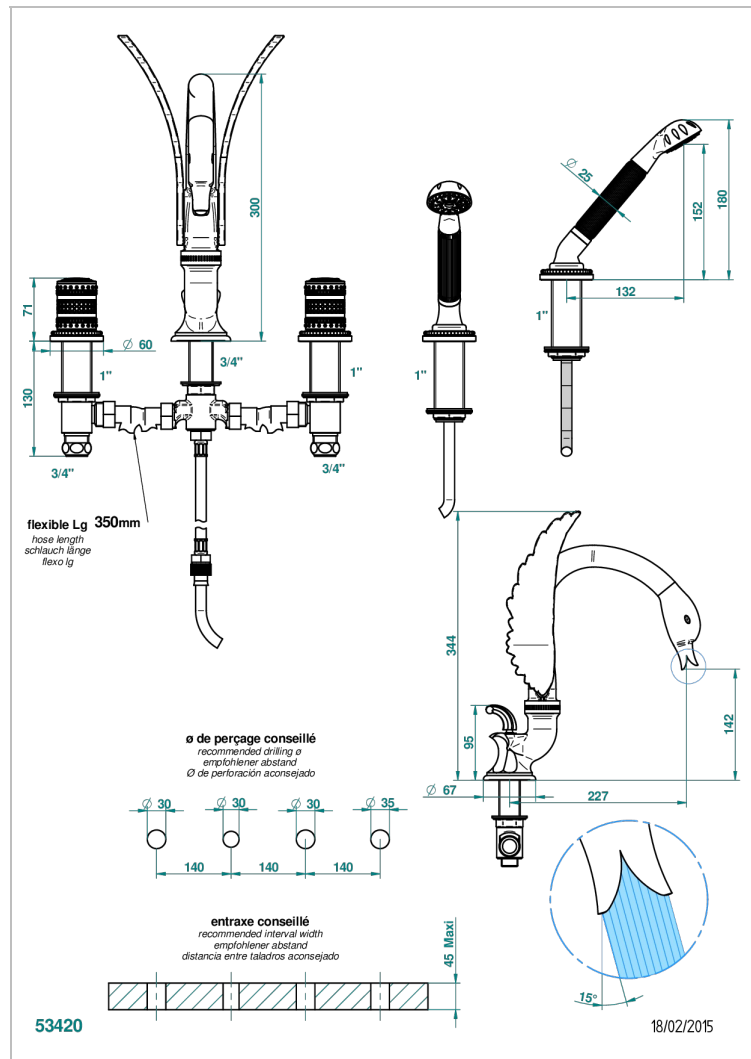

# MONTE CARLO С ЗОЛОТЫМ ФАРФОРОМ

U8B-112BSG

Смеситель для ванны наборный на 4 отв, с изливом СУПЕР ГОЛИАФ

THG<sup>®</sup>  
PARIS