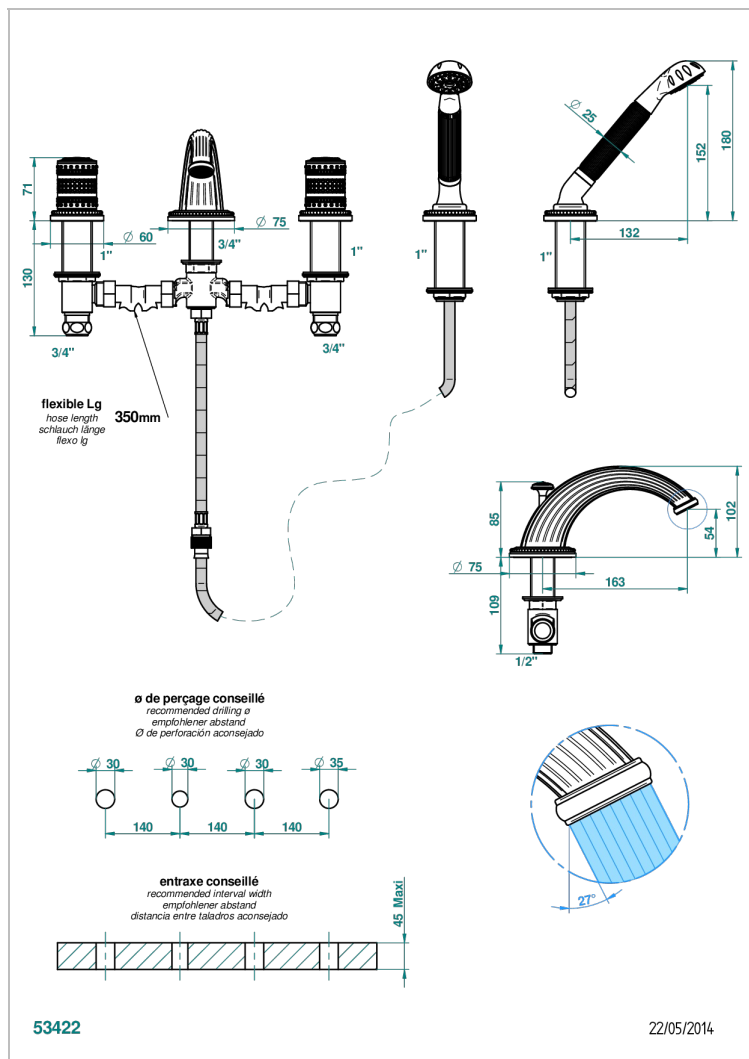

MONTE CARLO ФАРФОР С БЕЛЫМ ЗОЛОТОМ

U8C-112BG

Смеситель для ванны наборный на 4 отв, с изливом ГОЛИАФ

THG[®]
PARIS

ХАРАКТЕРИСТИКИ

- ACS : 18 ACC LY 473
- DVGW : DW-6051CN0456
- NF : NF EN 200 - IID/A - Chrome

СТАНДАРТЫ

ДОСТУПНЫЕ ВАРИАНТЫ ПОКРЫТИЙ

Бронза - D01
Золото - F01
Матовая красная старинная медь - H07
Матовое золото - F07
Матовое светлое золото - F31
Матовый никель - C01

Матовый хром - C02
Никель - B01
Светлое золото - F30
Состаренный никель - H28
Старинное серебро - H03
Хром - A02