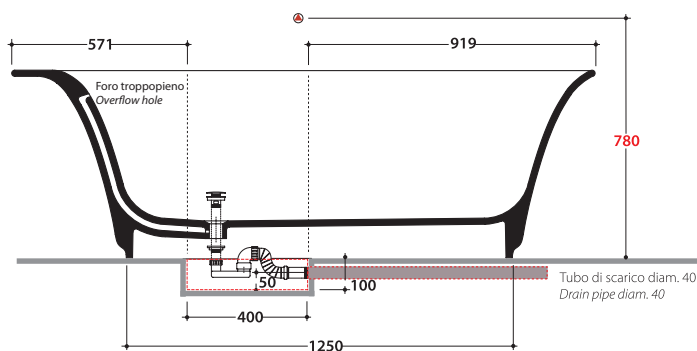

RELAIS VASCA DA BAGNO VA189BI

GLOBO

Cod. **VA189BI**

Vasca in Pietraluce bianco lucido 189.80 h61 cm.
Installazione free-standing

Dettagli tecnici :

Peso vasca : Kg. 172,00
Capacità acqua : Lt. 300,00
Peso a pieno : Kg. 472,00

Cod. **VA189CR**

Sistema di scarico cromato per vasca

Cod. **VA189OR**

Sistema di scarico dorato per vasca