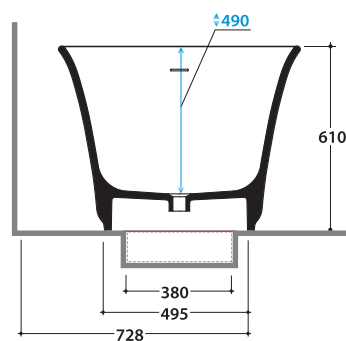

RELAIS VASCA DA BAGNO VA189BI

GLOBO

Cod. **VA189BI**

Vasca in Pietraluce bianco lucido 189.80 h61 cm.
Installazione free-standing

Dettagli tecnici :

Peso vasca : Kg. 172,00
Capacità acqua : Lt. 300,00
Peso a pieno : Kg. 472,00

Cod. **VA189CR**

Sistema di scarico cromato per vasca

Cod. **VA189OR**

Sistema di scarico dorato per vasca