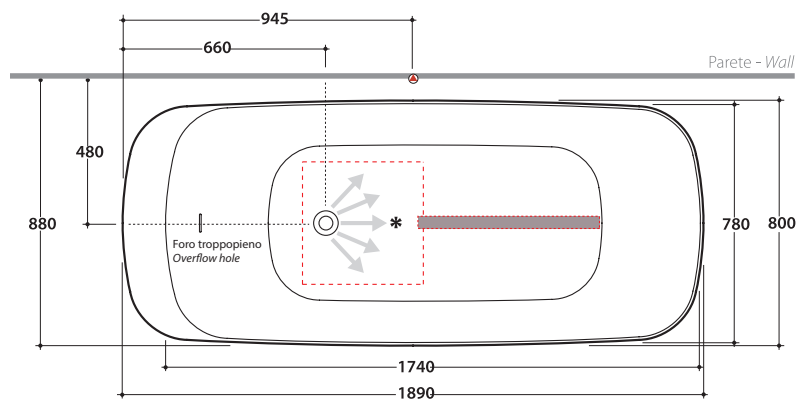

RELAIS VASCA DA BAGNO VA189BI

GLOBO

Cod. **VA189BI**

Vasca in Pietraluce bianco lucido 189.80 h61 cm.
Installazione free-standing

Dettagli tecnici :

Peso vasca : Kg. 172,00
Capacità acqua : Lt. 300,00
Peso a pieno : Kg. 472,00

Cod. **VA189CR**

Sistema di scarico cromato per vasca

Cod. **VA189OR**

Sistema di scarico dorato per vasca