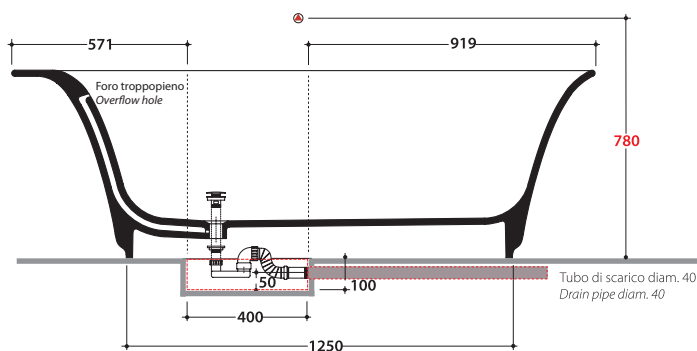

RELAIS VASCA DA BAGNO VA189NE

GLOBO

Cod. **VA189NE**

Vasca in Pietraluce nero lucido 189.80 h61 cm.
Installazione free-standing

Dettagli tecnici :

Peso vasca: Kg. 172,00

Capacità acqua: Lt. 300,00

Peso a pieno: Kg. 472,00

Cod. **VA189CR**

Sistema di scarico cromato per vasca

Cod. **VA189OR**

Sistema di scarico dorato per vasca