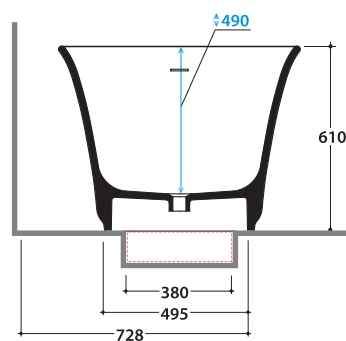

RELAIS VASCA DA BAGNO VA189NE

GLOBO

Cod. **VA189NE**

Vasca in Pietraluce nero lucido 189.80 h61 cm.
Installazione free-standing

Dettagli tecnici :

Peso vasca: Kg. 172,00

Capacità acqua: Lt. 300,00

Peso a pieno: Kg. 472,00

Cod. **VA189CR**

Sistema di scarico cromato per vasca

Cod. **VA189OR**

Sistema di scarico dorato per vasca