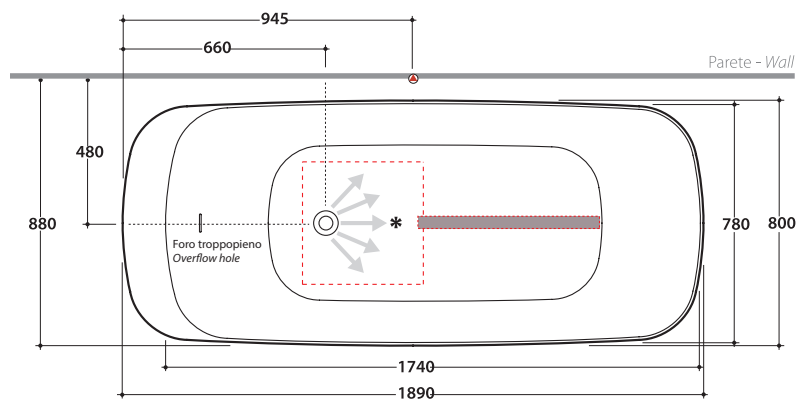

RELAIS VASCA DA BAGNO VA189NE

GLOBO

Cod. **VA189NE**

Vasca in Pietraluce nero lucido 189.80 h61 cm.
Installazione free-standing

Dettagli tecnici :

Peso vasca: Kg. 172,00

Capacità acqua: Lt. 300,00

Peso a pieno: Kg. 472,00

Cod. **VA189CR**

Sistema di scarico cromato per vasca

Cod. **VA189OR**

Sistema di scarico dorato per vasca