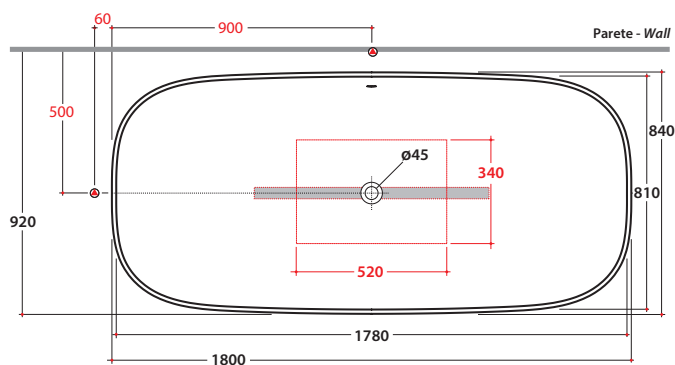

GENESIS VASCA DA BAGNO VAGEBI

GLOBO

● Posizione consigliata per la rubinetteria a parete e pavimento
Suggested position for wall/floor mounted taps

Cod. **VAGEBI**

Vasca in Pietraluce bianco lucido 180.84 h60 cm.
Installazione free-standing.

Dettagli tecnici :

Peso vasca: Kg. 155,00
Capacità acqua : Lt. 346,00
Peso a pieno : Kg. 493,00