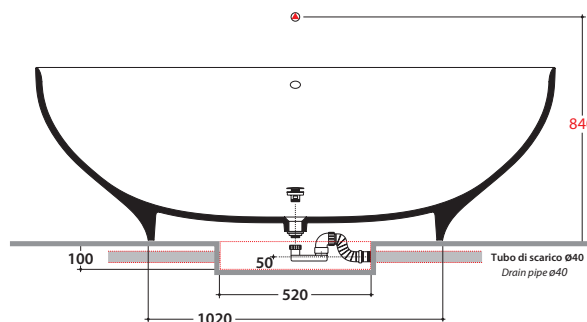

GENESIS VASCA DA BAGNO VAGEBI

GLOBO

● Posizione consigliata per la rubinetteria a parete e pavimento
Suggested position for wall/floor mounted taps

Cod. **VAGEBI**

Vasca in Pietraluce bianco lucido 180.84 h60 cm.
Installazione free-standing.

Dettagli tecnici :

Peso vasca: Kg. 155,00
Capacità acqua : Lt. 346,00
Peso a pieno : Kg. 493,00

Cod. **VABOSC**

Sifone di scarico per vasca