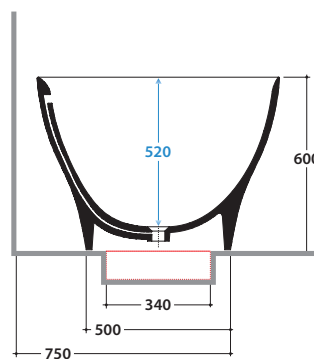

GENESIS VASCA DA BAGNO VAGEBI

GLOBO

● Posizione consigliata per la rubinetteria a parete e pavimento
Suggested position for wall/floor mounted taps

Cod. **VAGEBI**

Vasca in Pietraluce bianco lucido 180.84 h60 cm.
Installazione free-standing.

Dettagli tecnici :

Peso vasca: Kg. 155,00
Capacità acqua : Lt. 346,00
Peso a pieno : Kg. 493,00

Cod. **VABOSC**

Sifone di scarico per vasca