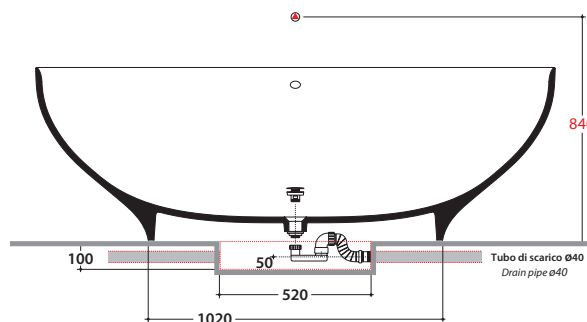

● Posizione consigliata per la rubinetteria a parete e pavimento
Suggested position for wall/floor mounted taps