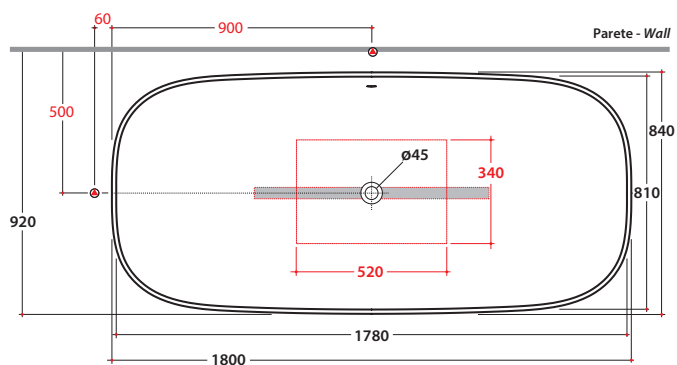

GENESIS VASCA DA BAGNO VAGEBO

GLOBO

● Posizione consigliata per la rubinetteria a parete e pavimento
Suggested position for wall/floor mounted taps

Cod. **VAGEBO**

Vasca in Pietraluce bianco opaco 180.84 h60 cm.
Installazione free-standing.

Dettagli tecnici :

Peso vasca : Kg. 155,00
Capacità acqua : Lt. 346,00
Peso a pieno : Kg. 493,00