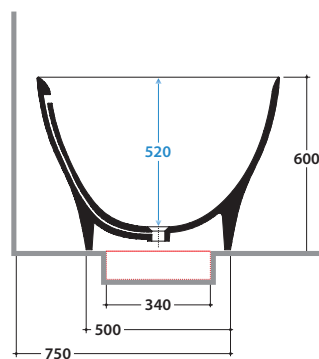

GENESIS VASCA DA BAGNO VAGEBO

GLOBO

● Posizione consigliata per la rubinetteria a parete e pavimento
Suggested position for wall/floor mounted taps

Cod. **VAGEBO**

Vasca in Pietraluce bianco opaco 180.84 h60 cm.
Installazione free-standing.

Dettagli tecnici :

Peso vasca : Kg. 155,00
Capacità acqua : Lt. 346,00
Peso a pieno : Kg. 493,00

● Posizione consigliata per la rubinetteria a parete e pavimento
Suggested position for wall/floor mounted taps

Cod. **VABOSC**

Sifone di scarico per vasca