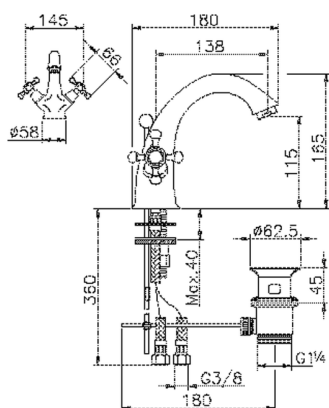

FINITURE DISPONIBILI

- **21** 21 Cromo
- **27** 27 Vecchio Bronzo
- **2A** 2A Nichel Satinato Spazzolato
- **2G** 2G Oro Antico
- **7G** 7G Cromo / Oro Antico