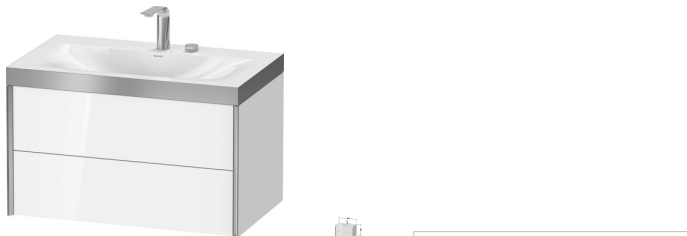

Умывальник мебельный с подвесной тумбочкой c-bonded в комплекте # XV4615 E/N/O/T

| < 800 мм > |

Умывальник мебельный с подвесной тумбочкой c-bonded в комплекте	Размеры	Вес	Номер заказа
2 выдвижных ящика, верхний ящик, вкл. вырез и крышку для сифона, умывальник для мебели Viu включен, без перелива, с плоскостью под смеситель, включая выпуск с керамической крышкой, включая малогабаритный сифон			
Цвета			
M03 Нефритовый гляцевый лаковый M07 Бетонно-серый матовый декор M09 Светло-голубой матовый декор M10 Абrikосово-жемчужный гляцевый лак M11 Кашемировый дуб M12 Дуб брашированный, натуральный шпон M13 Американский орех, натуральный шпон M18 Белый матовый, декор M20 Абrikосово-жемчужный шелковисто-матовый лак M21 Орех темный декор M22 Белый гляцевый декор M27 Белая сирень, гляцевый лак M31 Сосна серебристая, декор M38 Доломитово-серый гляцевый лак M40 Черный гляцевый лак M43 Базальт матовый, декор M47 Каменно-синий гляцевый лак M49 Графит матовый, декор M51 Сосна коричневая, декор M52 Европейский дуб, декор M53 Каштан темный, декор M61 Коричнево-оливковый гляцевый лак M69 Орех брашированный (натуральный шпон) M71 Средиземноморский дуб M72 Дуб брашированный, натуральный шпон M73 Тичинская вишня M75 Лен, декор M79 Орех натуральный, декор M85 Белый гляцевый лак M86 Капучино гляцевый лак M87 Белая сирень шелковисто-матовый M89 Фланелево-серый гляцевый лак M90 Фланелево-серый шелковисто-матовый лак M91 Соро-коричневый декор			
Вариант	800 x 480 мм		XV4615 E/N/O/T
Справка			
Данный продукт поставляется только в комбинации с керамической серией Viu и мебельной серией XViu, Тумбочка прочно склеивается с умывальником и поставляется как один предмет, Мебельные умывальники не поставляются с WonderGliss, Керамика крепится на стену с помощью отдельной монтажной планки (включена в комплект), подвесные болты для монтажной планки не включены в поставку, соблюдайте инструкцию. , Система разделителей не монтируется дополнительно, она должна быть установлена на фабрике., Необходимые данные для заказа:, - смеситель (N = без отверстия под смеситель: •, 0 = с одним отверстием под смеситель: р, E - с двумя отверстиями: р р, T = с тремя отверстиями под смеситель: р р р), - внутренние разделители да/нет, - орех 77 или клен 78, - поверхность бокового алюминиевого профиля, см. стр. XXX, - поверхность 3-сторонней рамы c-bonded, в цвете профиля = 12, место P, в цвете корпуса = 12, место C, см. стр. XXX