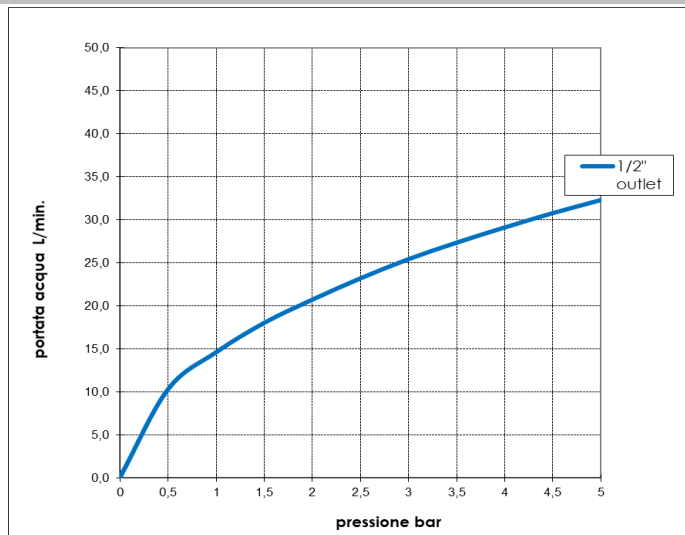

Codice - Code:	Descrizione - Description:
Z005130 Exposed shower mixer with 1/2" outlet	Miscelatore monocomando esterno doccia con uscita da 1/2" Exposed shower mixer with 1/2" outlet Aufputz Einhebel Brausebatterie mit 1/2" Schlauchanschluss Mitigeur monocommande de douche avec connexion flexible 1/2" Monomando ducha con conexión flexible de 1/2" Наружная душевая группа с выходом на 1/2"
Tecnologia - Technology:	

Grafico di portata - Flow rate diagram

	1/2" outlet
0	0,0
0,5	10,3
1	14,6
1,5	18,0
2	20,7
2,5	23,2
3	25,4
3,5	27,4
4	29,1
4,5	30,8
5	32,3
pressione bar	portata L/min

Caratteristiche idrauliche - Hydraulic features

	Pressione Pressure	Portata Flow rate	Temperatura Temperature	Solo per miscelatori termostatici Only for thermostatic mixers	
min	1 bar	--	--	Blocco di sicurezza Safety lock	--
max	5 bar	--	<70°C	Temperatura acqua fredda Cold water temperature	--
consigliata recommended	2-3 bar	--	--	Temperatura acqua calda Hot water temperature	--