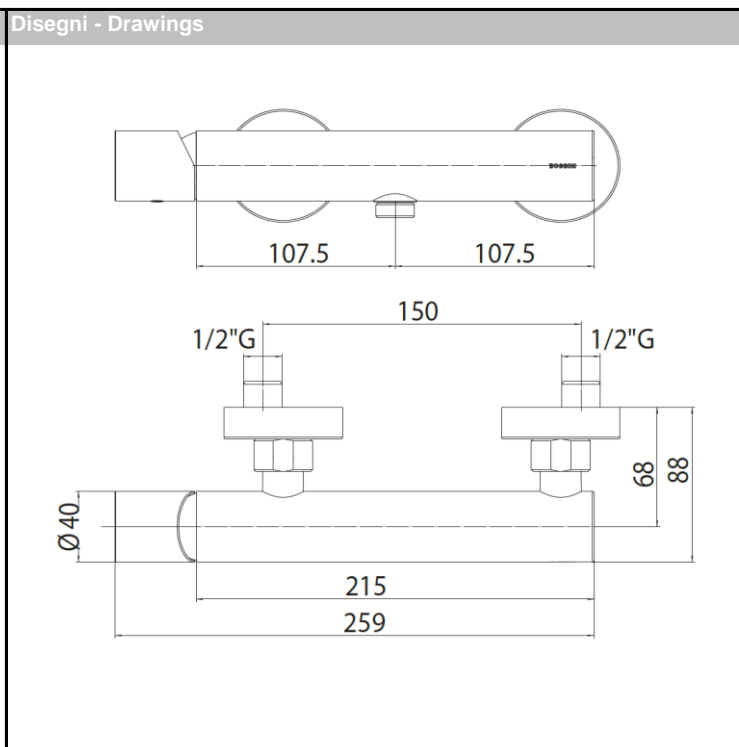

Codice - Code:	Descrizione - Description:
Z005130 Exposed shower mixer with 1/2" outlet	Miscelatore monocomando esterno doccia con uscita da 1/2" Exposed shower mixer with 1/2" outlet Aufputz Einhebel Brausebatterie mit 1/2" Schlauchanschluss Mitigeur monocommande de douche avec connexion flexible 1/2" Monomando ducha con conexión flexible de 1/2" Наружная душевая группа с выходом на 1/2"
Tecnologia - Technology:	

Grafico di portata - Flow rate diagram

	1/2" outlet
0	0,0
0,5	10,3
1	14,6
1,5	18,0
2	20,7
2,5	23,2
3	25,4
3,5	27,4
4	29,1
4,5	30,8
5	32,3
pressione bar	portata L/min

Caratteristiche idrauliche - Hydraulic features