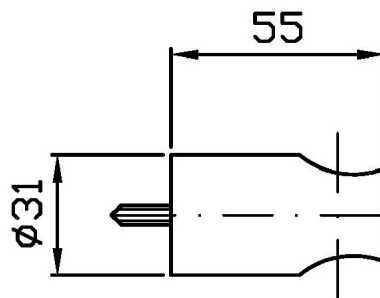

Marchio / Brand ZUCCHETTI

Classe / Class

ACCESSORI
DOCCE

SHOWER

Z93781

Disegno Complessivo / Overall Drawing

Marchio / Brand ZUCCHETTI

Classe / Class ACCESSORI
DOCCE

SHOWER

Z93781 Pesi e Misure / Weights and Sizes

Peso (Kg) Weight (lb)	0,208 (Kg)	0,4585568 (lb)
Volume (dc3) - (in3)	0,38 (dc3)	0,000023 (in3)
h (mm) - (in)	60 (mm)	2,362206 (in)
L1 (mm) - (in)	57 (mm)	2,2440957 (in)
L2 (mm) - (in)	110 (mm)	4,330711 (in)