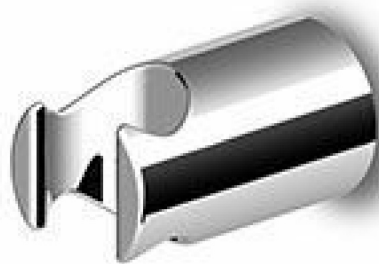

Marchio / Brand ZUCCHETTI

Classe / Class ACCESSORI
DOCCE

SHOWER

Z93781

Appendidoccia fisso. / Fixed wall-mounted handshower support.

Appendidoccia fisso in ottone.

Fixed wall-mounted brass handshower support.

Marchio / Brand ZUCCHETTI

Classe / Class

ACCESSORI
DOCCE

SHOWER

Z93781

Disegno Complessivo / Overall Drawing

Marchio / Brand ZUCCHETTI

Classe / Class ACCESSORI
DOCCE

SHOWER

Z93781 Pesi e Misure / Weights and Sizes

Peso (Kg) Weight (lb)	0,208 (Kg)	0,4585568 (lb)
Volume (dc3) - (in3)	0,38 (dc3)	0,000023 (in3)
h (mm) - (in)	60 (mm)	2,362206 (in)
L1 (mm) - (in)	57 (mm)	2,2440957 (in)
L2 (mm) - (in)	110 (mm)	4,330711 (in)