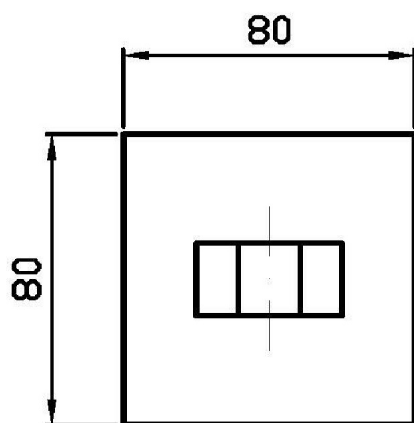

N7

SHOWER

Z93934

Disegno Complessivo / Overall Drawing

Marchio / Brand ZUCCHETTI

Classe / Class ACCESSORI
DOCCE

SHOWER

Z93934 Pesì e Misure / Weights and Sizes

Peso (Kg) Weight (lb)	0,7 (Kg)	1,54322 (lb)
Volume (dc3) - (in3)	1,21 (dc3)	0,000074 (in3)
h (mm) - (in)	73 (mm)	2,8740173 (in)
L1 (mm) - (in)	127 (mm)	5,0000027 (in)
L2 (mm) - (in)	130 (mm)	5,118113 (in)