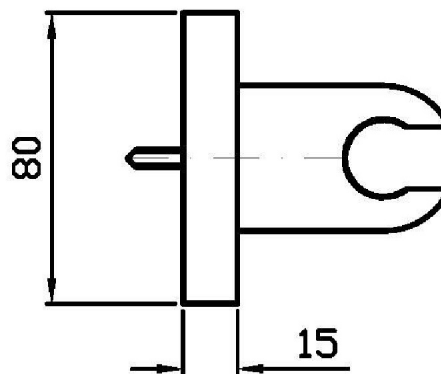

Marchio / Brand ZUCCHETTI

Classe / Class ACCESSORI
DOCCE

SHOWER

Z93934

Appendidoccia fisso. / Handshower support.

Appendidoccia fisso per gruppo esterno.

Handshower support for exposed mixer.

Finiture / Finishes

N7

SHOWER

Z93934

Disegno Complessivo / Overall Drawing

Marchio / Brand ZUCCHETTI

Classe / Class ACCESSORI
DOCCE

SHOWER

Z93934 Pesì e Misure / Weights and Sizes

Peso (Kg) Weight (lb)	0,7 (Kg)	1,54322 (lb)
Volume (dc3) - (in3)	1,21 (dc3)	0,000074 (in3)
h (mm) - (in)	73 (mm)	2,8740173 (in)
L1 (mm) - (in)	127 (mm)	5,0000027 (in)
L2 (mm) - (in)	130 (mm)	5,118113 (in)