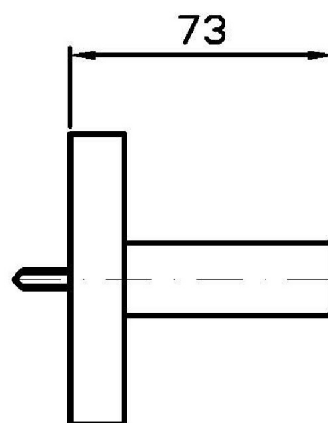

Marchio / Brand ZUCCHETTI

Classe / Class ACCESSORI
DOCCE

SHOWER

Z93934

Appendidoccia fisso. / Handshower support.

Appendidoccia fisso per gruppo esterno.

Handshower support for exposed mixer.

Finiture / Finishes

N7

SHOWER

Z93934

Disegno Complessivo / Overall Drawing

Marchio / Brand ZUCCHETTI

Classe / Class ACCESSORI
DOCCE

SHOWER

Z93934 Pesì e Misure / Weights and Sizes

Peso (Kg) Weight (lb)	0,7 (Kg)	1,54322 (lb)
Volume (dc3) - (in3)	1,21 (dc3)	0,000074 (in3)
h (mm) - (in)	73 (mm)	2,8740173 (in)
L1 (mm) - (in)	127 (mm)	5,0000027 (in)
L2 (mm) - (in)	130 (mm)	5,118113 (in)