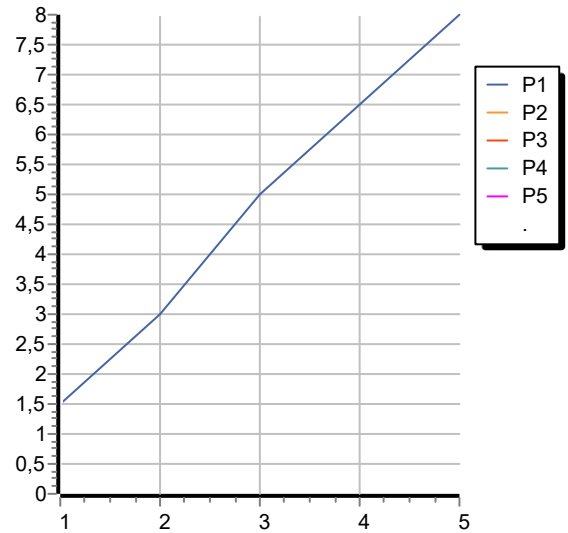

MISCELLANEOUS

Z93994

Disegno Complessivo / Overall Drawing

MISCELLANEOUS

Z93994 Portate / Flowrates (lt/min)

PRESSIONE PRESSURE	1 BAR	2 BAR	3 BAR	4 BAR	5 BAR
P1 DOCCETTA HANDSHOWER	1,5	3	5	6,5	8
P2					
P3					
P4					
P5					

MISCELLANEOUS

Z93994 Pesì e Misure / Weights and Sizes

Peso (Kg) Weight (lb)	1,15 (Kg)	2,54 (lb)
Volume test (dc3) - (in3)	4,42 (dc3)	269,48 (in3)
h (mm) - (in)	120,00 (mm)	4,72 (in)
L1 (mm) - (in)	160,00 (mm)	6,30 (in)
L2 (mm) - (in)	230,00 (mm)	9,06 (in)