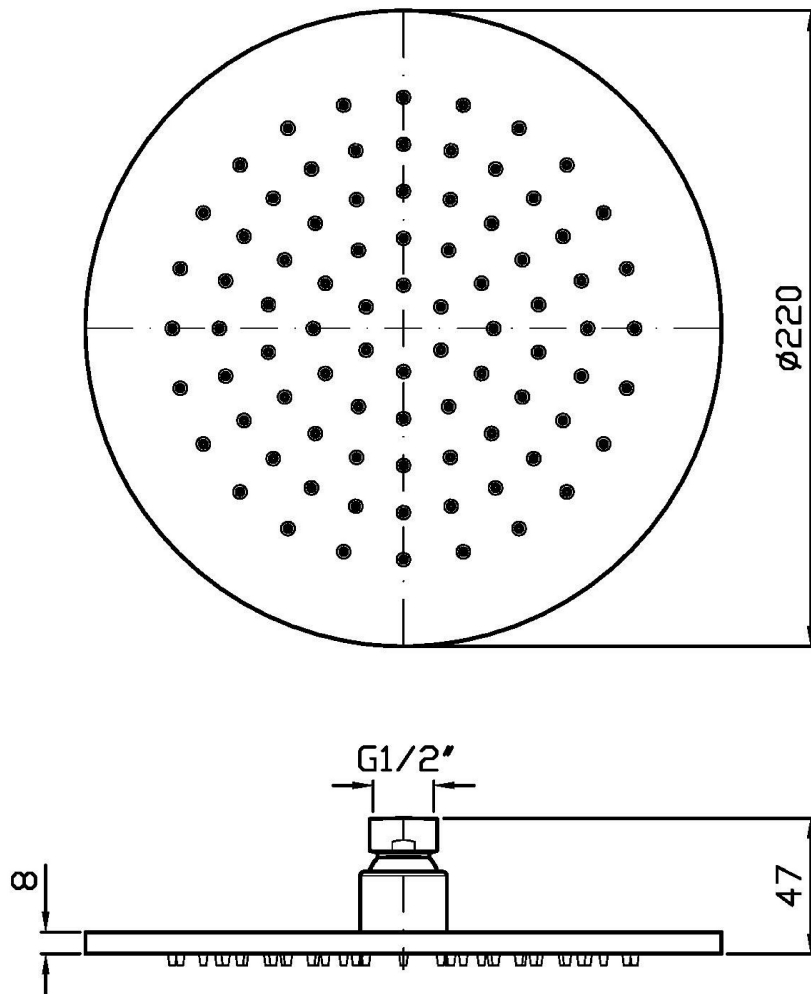

Marchio / Brand ZUCCHETTI

Classe / Class DOCCE

SHOWER

Z94261.X

Soffione Ø 220 mm. / Ø 220 mm shower head.

Soffione Ø 220 mm in acciaio inox. A getto fisso con sistema anticalcare, spessore 8 mm. Ispezionabile.
Water Saving - portata d'acqua uguale o inferiore a 9 l/min.

Ø 220 mm stainless steel shower head, with anti-limescale system. 8 mm thickness. Inspectionable.
Water Saving - water flow rate of 9 l/min or less.

Finiture / Finishes

 X
Acciaio inox spazzolato /
Brushed stainless steel

Z94261.X

Disegno Complessivo / Overall Drawing

SHOWER

Z94261.X

Portate / Flowrates (lt/min)

PRESSIONE PRESSURE	1 BAR	2 BAR	3 BAR	4 BAR	5 BAR
P1 SOFFIONE SHOWER HEAD	6,2	7,8	8,3	9	9
P2					
P3					
P4					
P5					

SHOWER

Z94261.X

Pesi e Misure / Weights and Sizes

Peso (Kg) Weight (lb)	1,60 (Kg)	3,53 (lb)
Volume test (dc3) - (in3)	11,01 (dc3)	671,87 (in3)
h (mm) - (in)	90,00 (mm)	3,54 (in)
L1 (mm) - (in)	335,00 (mm)	13,19 (in)
L2 (mm) - (in)	365,00 (mm)	14,37 (in)