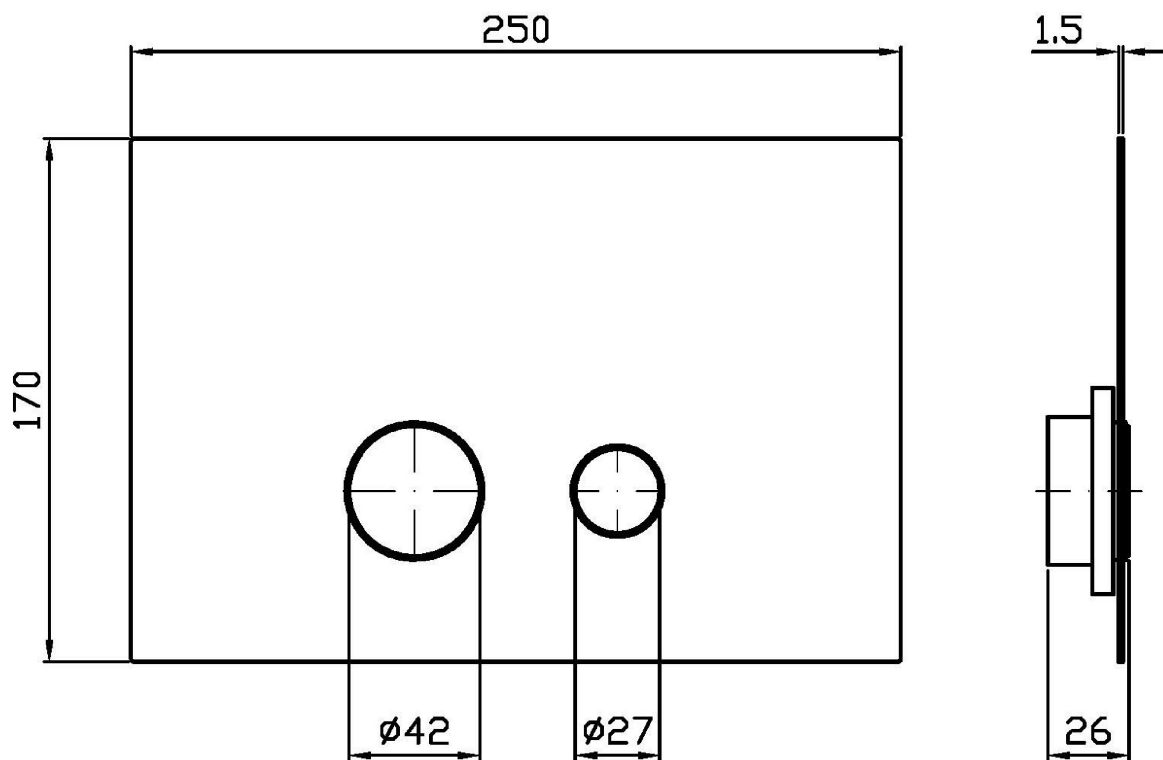

MISCELLANEOUS

Z95340

Placca per cassette di scarico. / Toilet flush plate.

Placca per cassette di scarico, placca di comando in acciaio inox, attacco magnetico, senza fissaggi a vista. Compatibile con Geberit Sigma 8 e Sigma 12. Incasso minimo della cassetta Geberit: 25mm.

Toilet flush plate with stainless steel plate, magnetic connection, no fixing in sight. Suitable for use with Geberit Sigma 8 and Sigma 12. Minimum required recess of the Geberit box: 25mm.

Finiture / Finishes

MISCELLANEOUS

Z95340

Disegno Complessivo / Overall Drawing

MISCELLANEOUS

Z95340 Pesì e Misure / Weights and Sizes

Peso (Kg) Weight (lb)	1,50 (Kg)	3,31 (lb)
Volume test (dc3) - (in3)	7,50 (dc3)	457,68 (in3)
h (mm) - (in)	90,00 (mm)	3,54 (in)
L1 (mm) - (in)	250,00 (mm)	9,84 (in)
L2 (mm) - (in)	333,00 (mm)	13,11 (in)