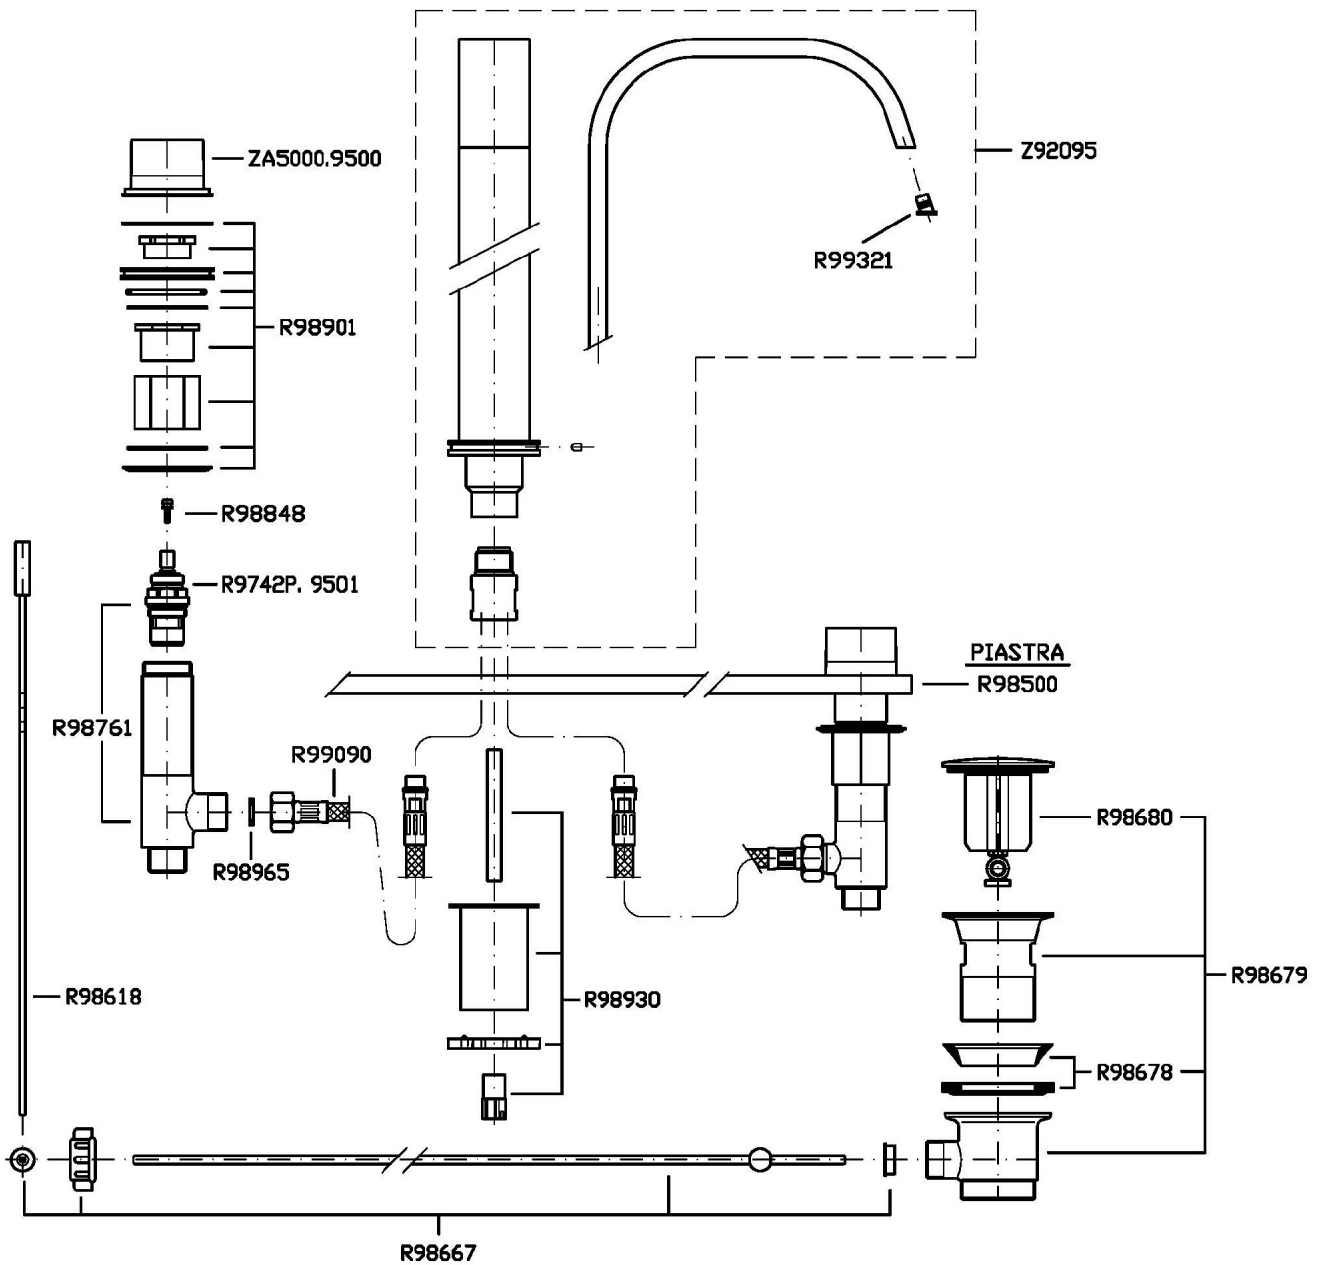

AGUABLU

ZA5417

Esplosi / Exploded