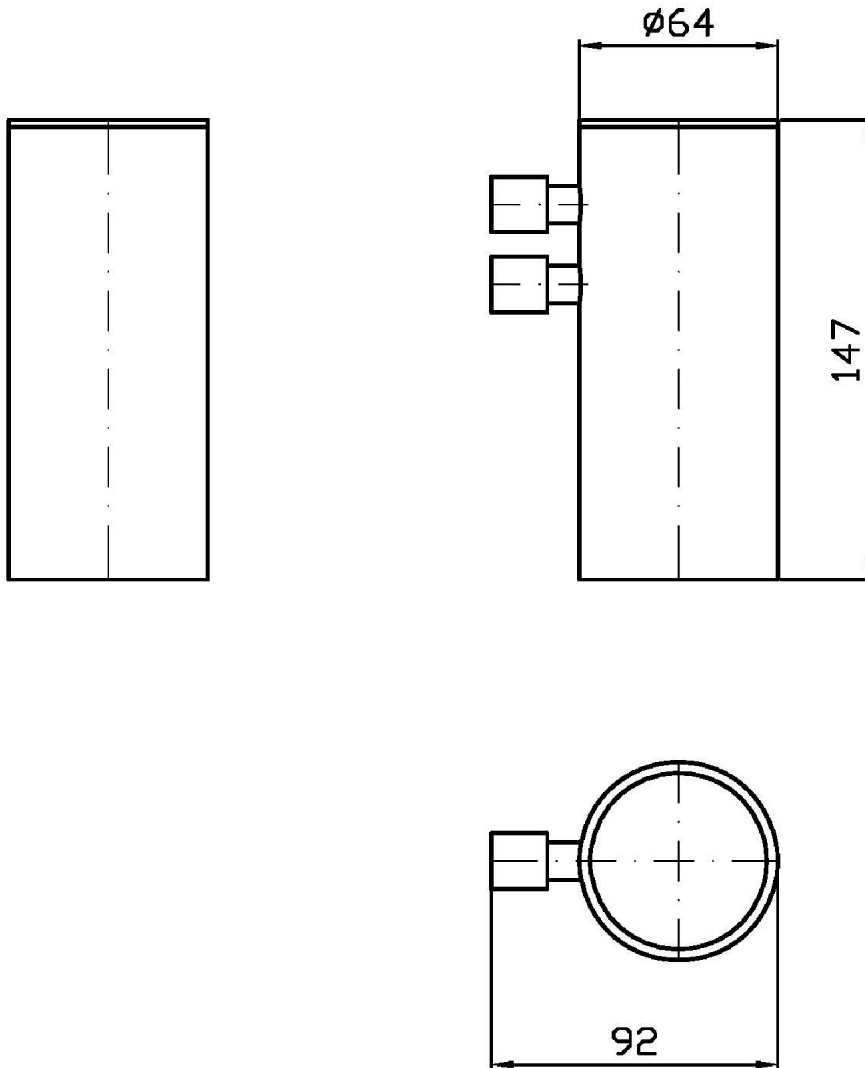

Marchio / Brand ZUCCHETTI

Classe / Class INOX

HELM

ZAD813.X

Porta bicchiere a muro. / Wall tumbler holder.

Porta bicchiere a muro, in acciaio inox.

Stainless steel wall tumbler holder.

Finiture / Finishes

HELM

ZAD813.X

Disegno Complessivo / Overall Drawing

HELM

ZAD813.X**Pesi e Misure / Weights and Sizes**

Peso (Kg) Weight (lb)	0,78 (Kg)	1,72 (lb)
Volume test (dc3) - (in3)	3,32 (dc3)	202,60 (in3)
h (mm) - (in)	93,00 (mm)	3,66 (in)
L1 (mm) - (in)	162,00 (mm)	6,38 (in)
L2 (mm) - (in)	220,00 (mm)	8,66 (in)