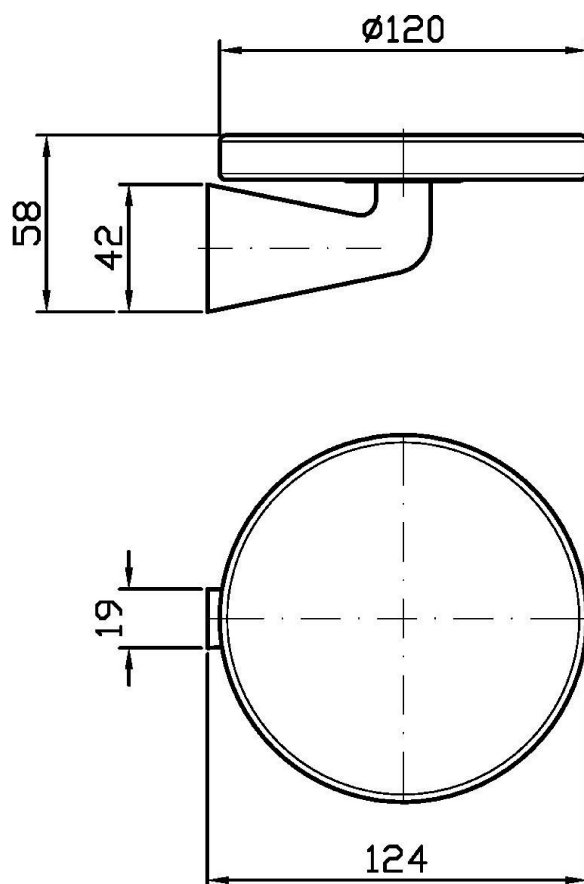

MEDAMEDA

ZAD910

Porta sapone a muro. / Wall soap dish.

Porta sapone a muro con piattino in ceramica bianca opaca.

Matt white ceramic wall soap dish.

Finiture / Finishes

							
Cromo / Chrome	C3 Nickel Spazzolato / Brushed Nickel	C8 Nickel Lucido / Polished Nickel	C40 Oro / Gold	C41 Oro spazzolato / Brushed Gold	C50 Metal Black / Metal Black	C51 Metal Black spazzolato / Brushed Metal Black	N1 Nero Opaco Goffrato / Embossed Matt Black

MEDAMEDA

ZAD910

Disegno Complessivo / Overall Drawing

MEDAMEDA

ZAD910 Pesì e Misure / Weights and Sizes

Peso (Kg) Weight (lb)	0,68 (Kg)	1,50 (lb)
Volume test (dc3) - (in3)	3,32 (dc3)	202,60 (in3)
h (mm) - (in)	93,00 (mm)	3,66 (in)
L1 (mm) - (in)	162,00 (mm)	6,38 (in)
L2 (mm) - (in)	220,00 (mm)	8,66 (in)