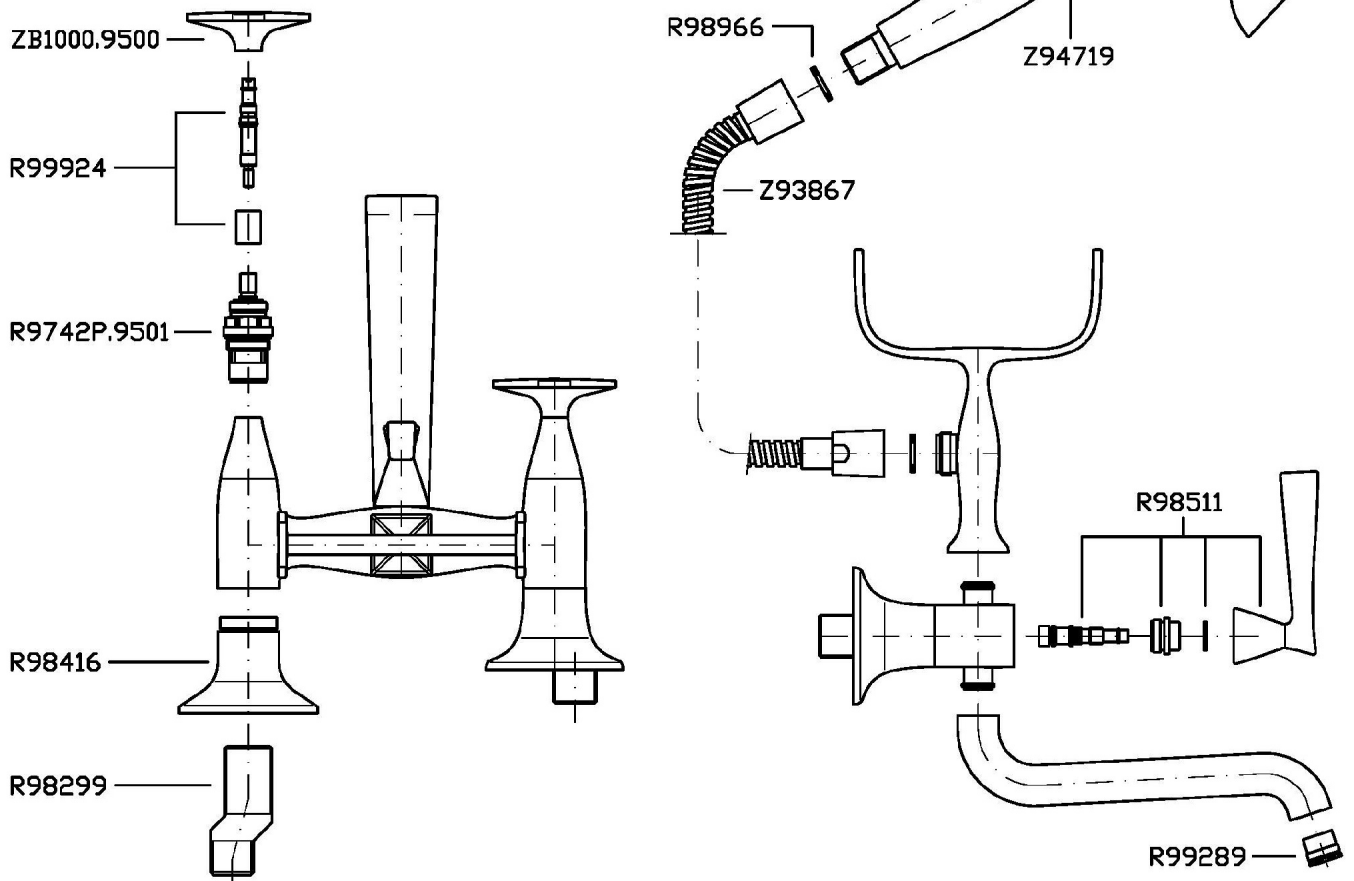

Marchio / Brand ZUCCHETTI

Classe / Class

BELLAGIO

BELLAGIO

ZB1228

Gruppo esterno vasca-doccia. / Exposed bath-shower mixer.

Gruppo esterno vasca-doccia con deviatore, doccetta, flessibile da 1500 mm.

Exposed bath-shower mixer with diverter, handshower, 1500 mm flexible hose.

BELLAGIO

ZB1228 Certificazioni / Certifications

BELGIO

INGHILTERRA

BELGAQUA

UK APPROVAL KIWA

BELLAGIO

ZB1228 Portate / Flowrates (lt/min)

PRESSIONE PRESSURE	1 BAR	2 BAR	3 BAR	4 BAR	5 BAR
<i>P1</i> BOCCA VASCA WALL SPOUT	16	21,8	27	31	34,7
<i>P2</i> DOCCETTA HANDSHOWER	12,3	18,3	23,2	27,05	31,5
<i>P3</i>					
<i>P4</i>					
<i>P5</i>					

BELLAGIO

ZB1228 Pesì e Misure / Weights and Sizes

Peso (Kg) Weight (lb)	4,8 (Kg)	10,58208 (lb)
Volume (dc3) - (in3)	19,51 (dc3)	0,001191 (in3)
h (mm) - (in)	240 (mm)	9,448824 (in)
L1 (mm) - (in)	250 (mm)	9,842525 (in)
L2 (mm) - (in)	325 (mm)	12,7952825 (in)