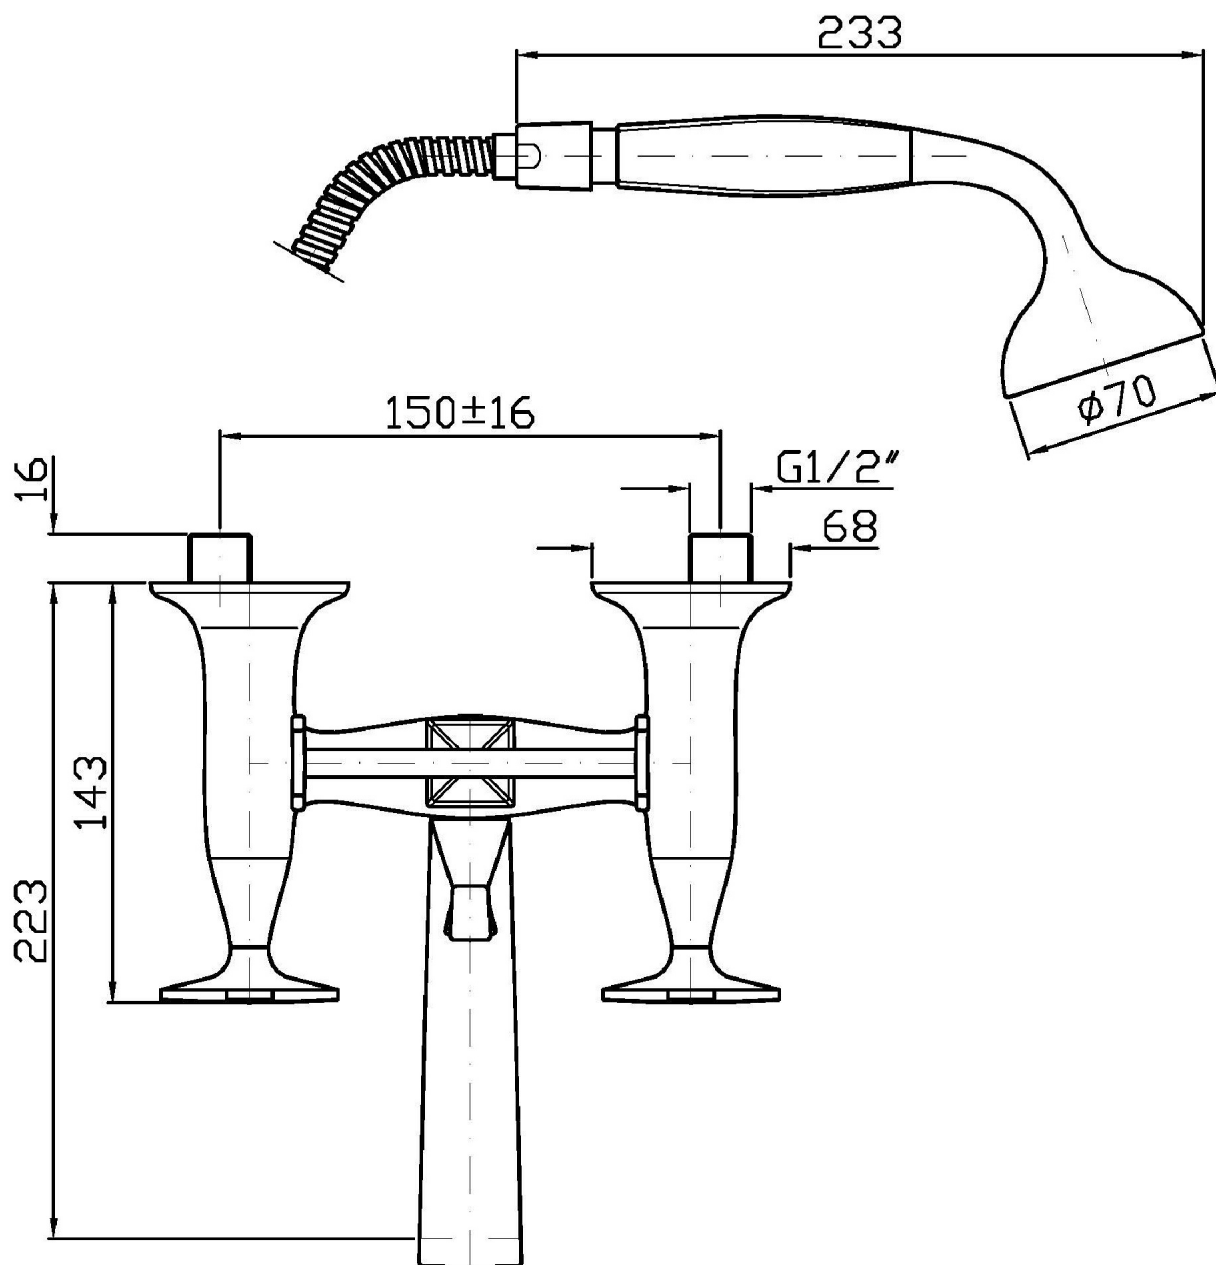

BELLAGIO

ZB1228

Disegno Complessivo / Overall Drawing