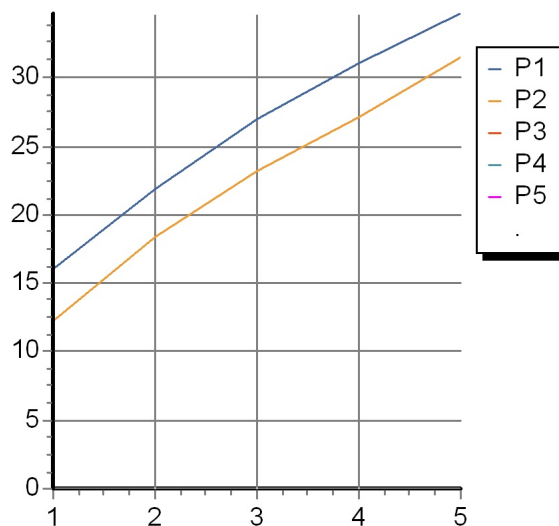

BELLAGIO

ZB1228 Certificazioni / Certifications

BELGIO

INGHILTERRA

BELGAQUA

UK APPROVAL KIWA

BELLAGIO

ZB1228 Portate / Flowrates (lt/min)

PRESSIONE PRESSURE	1 BAR	2 BAR	3 BAR	4 BAR	5 BAR
<i>P1</i> BOCCA VASCA WALL SPOUT	16	21,8	27	31	34,7
<i>P2</i> DOCCETTA HANDSHOWER	12,3	18,3	23,2	27,05	31,5
<i>P3</i>					
<i>P4</i>					
<i>P5</i>					

BELLAGIO

ZB1228 Pesì e Misure / Weights and Sizes

Peso (Kg) Weight (lb)	4,8 (Kg)	10,58208 (lb)
Volume (dc3) - (in3)	19,51 (dc3)	0,001191 (in3)
h (mm) - (in)	240 (mm)	9,448824 (in)
L1 (mm) - (in)	250 (mm)	9,842525 (in)
L2 (mm) - (in)	325 (mm)	12,7952825 (in)