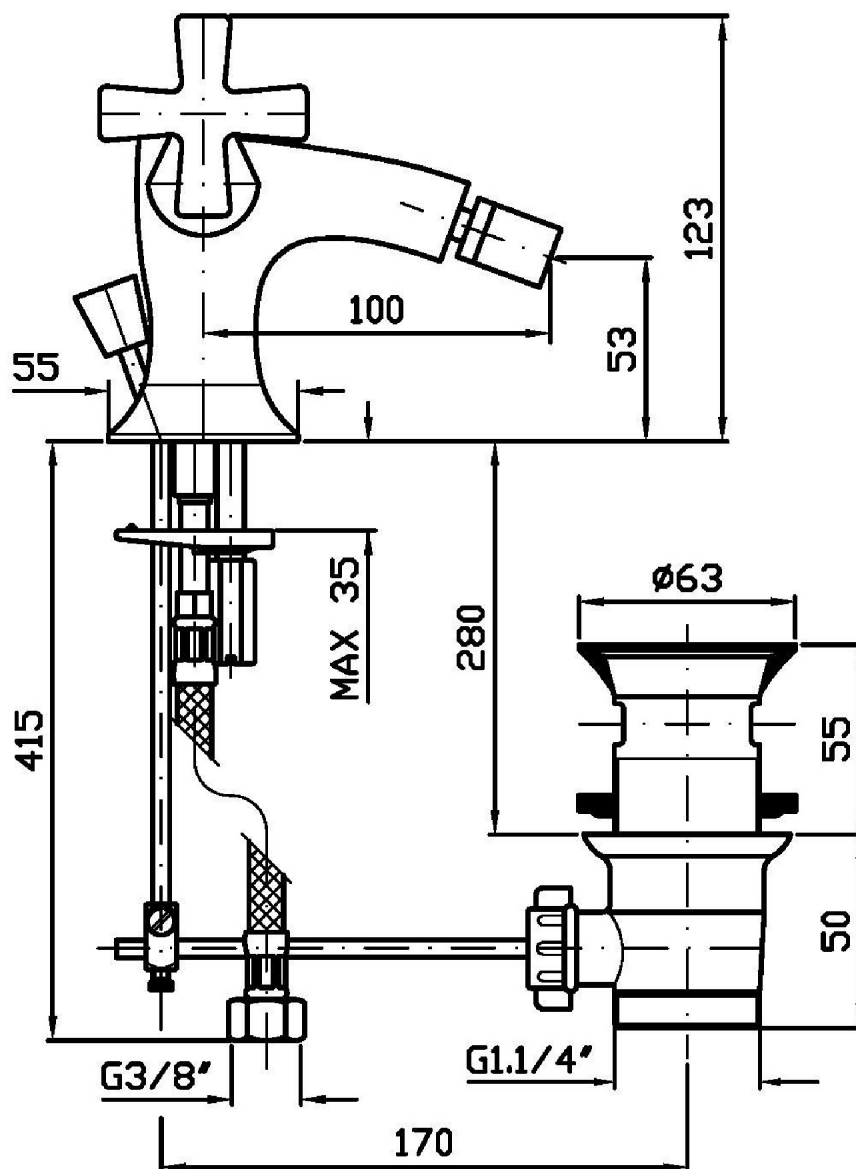

BELLAGIO

ZB1315

Disegno Complessivo / Overall Drawing