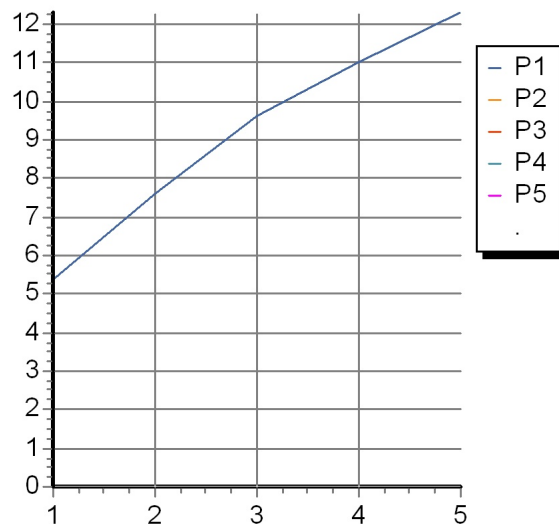

BELLAGIO

ZB1315 Portate / Flowrates (lt/min)

PRESSIONE PRESSURE	1 BAR	2 BAR	3 BAR	4 BAR	5 BAR
<i>P1</i> BIDET BIDET	5,4	7,6	9,6	11	12,3
<i>P2</i>					
<i>P3</i>					
<i>P4</i>					
<i>P5</i>					

BELLAGIO

ZB1315 Pesì e Misure / Weights and Sizes

Peso (Kg) Weight (lb)	3,02 (Kg)	6,657892 (lb)
Volume (dc3) - (in3)	12,27 (dc3)	0,000749 (in3)
h (mm) - (in)	150 (mm)	5,905515 (in)
L1 (mm) - (in)	250 (mm)	9,842525 (in)
L2 (mm) - (in)	327 (mm)	12,8740227 (in)