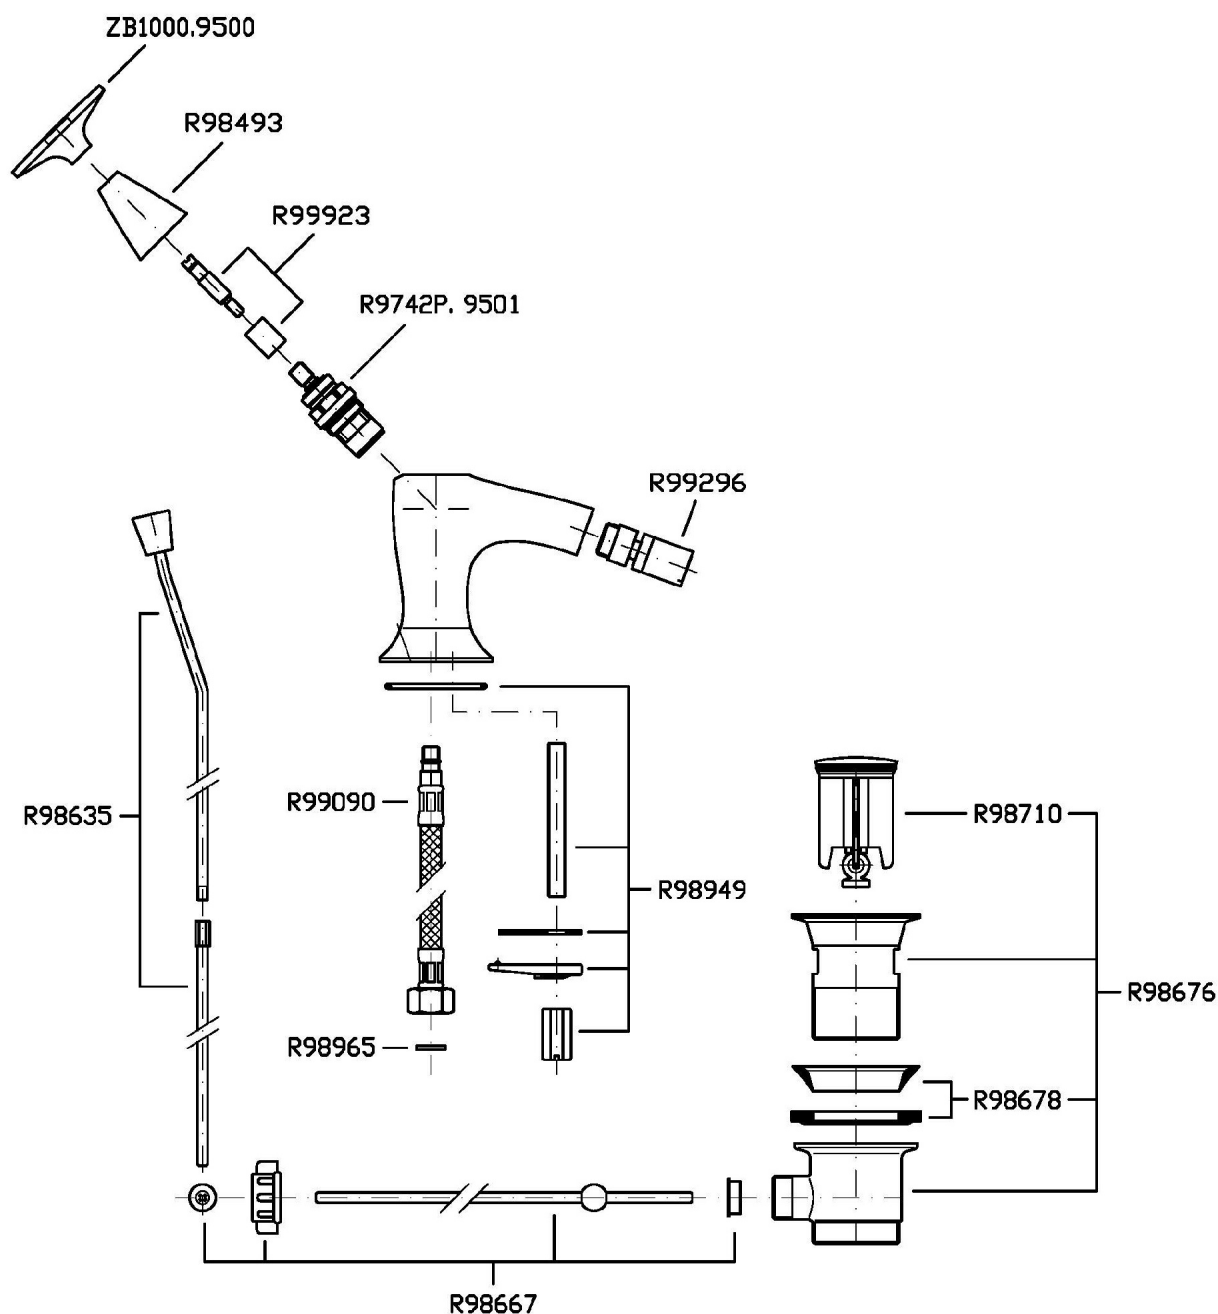

Marchio / Brand ZUCCHETTI

Classe / Class

BELLAGIO

BELLAGIO

ZB1315

Monoforo bidet. / Single hole bidet mixer.

Monoforo bidet con aeratore, scarico da 1 ¼", flessibili di collegamento.

Single hole bidet mixer with aerator, 1 ¼" pop-up waste, flexible tails.

BELLAGIO

ZB1315 Portate / Flowrates (lt/min)

PRESSIONE PRESSURE	1 BAR	2 BAR	3 BAR	4 BAR	5 BAR
<i>P1</i> BIDET BIDET	5,4	7,6	9,6	11	12,3
<i>P2</i>					
<i>P3</i>					
<i>P4</i>					
<i>P5</i>					

BELLAGIO

ZB1315 Pesì e Misure / Weights and Sizes

Peso (Kg) Weight (lb)	3,02 (Kg)	6,657892 (lb)
Volume (dc3) - (in3)	12,27 (dc3)	0,000749 (in3)
h (mm) - (in)	150 (mm)	5,905515 (in)
L1 (mm) - (in)	250 (mm)	9,842525 (in)
L2 (mm) - (in)	327 (mm)	12,8740227 (in)